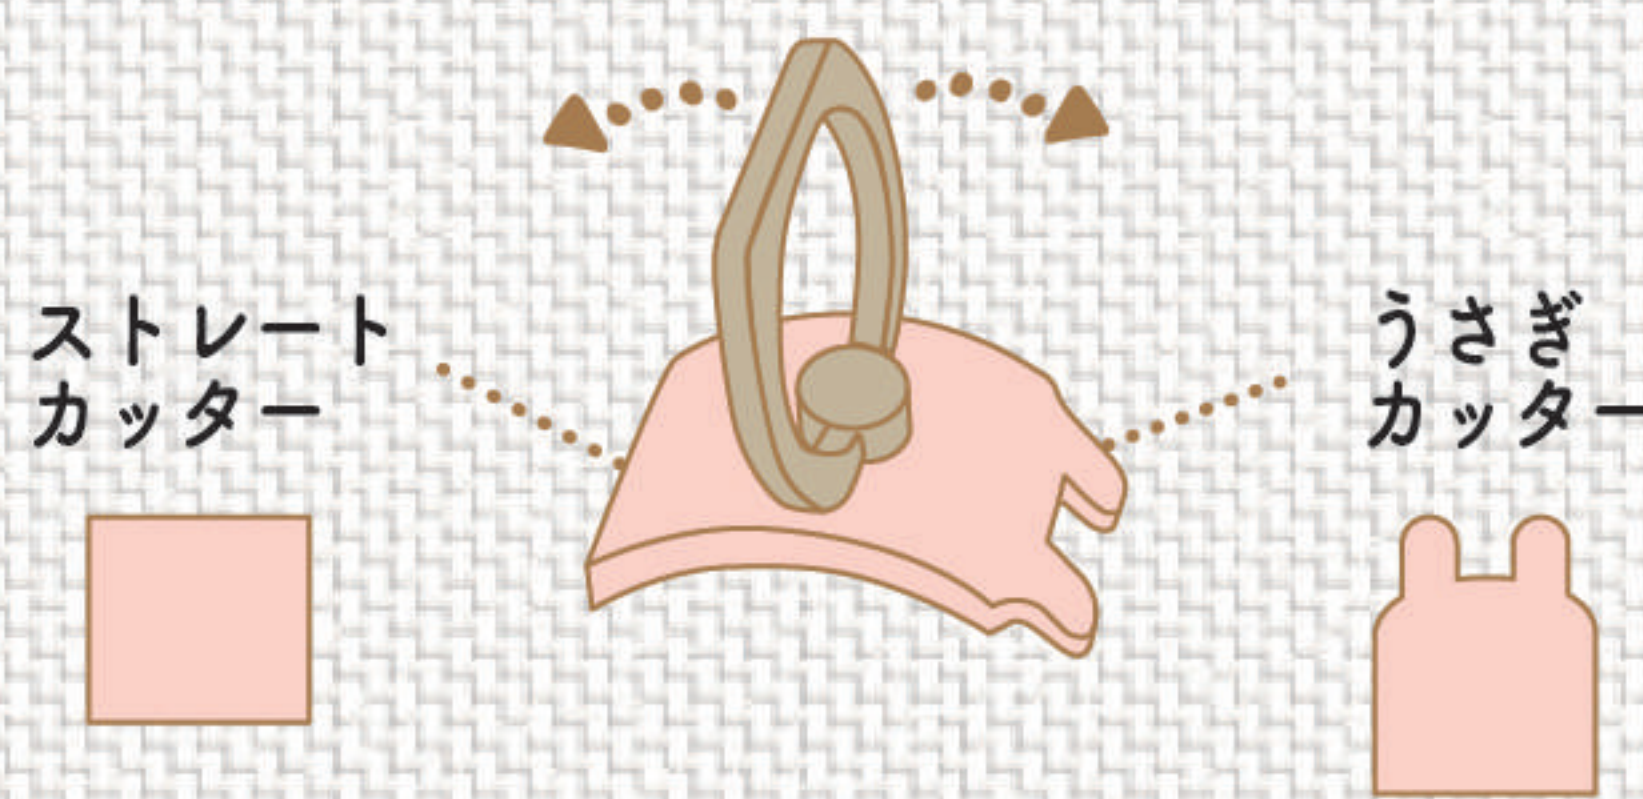

Ribbonbon Ring

リボンボンリング

親指にはめて
カワイイ形に切れる!

マスキングテープカッター

リングを左右に倒して
親指にはめて使います。

SDE009 NEW リボンボンリングセット 本体価格10,000円 (+消費税)

- 出荷単位：1
- D.Pサイズ：H300×W170×D100mm
- D.P仕様：ペーパーDP、吊り下げ式、自立式、ヒモ付、フック4本

●セット明細

品番	品名	本体価格	入数
DE016A	リボンボンリング・うさぎ	500円	5コ
DE016B	リボンボンリング・ねこ	500円	5コ
DE016C	リボンボンリング・ハート	500円	5コ
DE016D	リボンボンリング・リボン	500円	5コ

※表示価格には、消費税は含まれていません。

DE016 NEW

リボンボンリング 本体価格500円 (+消費税)

- 入数：5コ/BOX・360コ/カートン
- 出荷単位：5
- 本体：H43×W27×D17mm
- 包装：PETケース H100×W65×D27mm
- 材質：(本体)ABS、(リング)亜鉛合金
- 特徴：マスキングテープを可愛い形にカットできるテープカッターです
：15~20mm幅のマスキングテープに使えます
：2種類の cutter つきで、リングの位置を自由に動かし持ち替えが可能です
：マスキングテープにのせてカットしますので他のマスキングテープへの付け替えが不要です