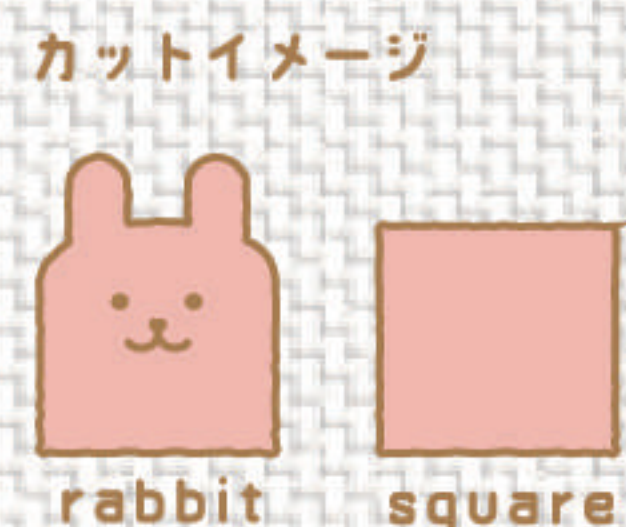

Ribbonbon Ring

リボンボンリング

親指にはめて
カワイイ形に切れる!

マスキングテープカッター

リングを左右に倒して
親指にはめて使います。

SDE009 NEW リボンボンリングセット 本体価格10,000円 (+消費税)

- 出荷単位：1
- D.Pサイズ：H300×W170×D100mm
- D.P仕様：ペーパーDP、吊り下げ式、自立式、ヒモ付、フック4本

●セット明細

品番	品名	本体価格	入数
DE016A	リボンボンリング・うさぎ	500円	5コ
DE016B	リボンボンリング・ねこ	500円	5コ
DE016C	リボンボンリング・ハート	500円	5コ
DE016D	リボンボンリング・リボン	500円	5コ

※表示価格には、消費税は含まれていません。

DE016 NEW

リボンボンリング 本体価格500円 (+消費税)

- 入数：5コ/BOX・360コ/カートン
- 出荷単位：5
- 本体：H43×W27×D17mm
- 包装：PETケース H100×W65×D27mm
- 材質：(本体)ABS、(リング)亜鉛合金
- 特徴：マスキングテープを可愛い形にカットできるテープカッターです
：15~20mm幅のマスキングテープに使えます
：2種類の cutter つきで、リングの位置を自由に動かし持ち替えが可能です
：マスキングテープにのせてカットしますので他のマスキングテープへの付け替えが不要です