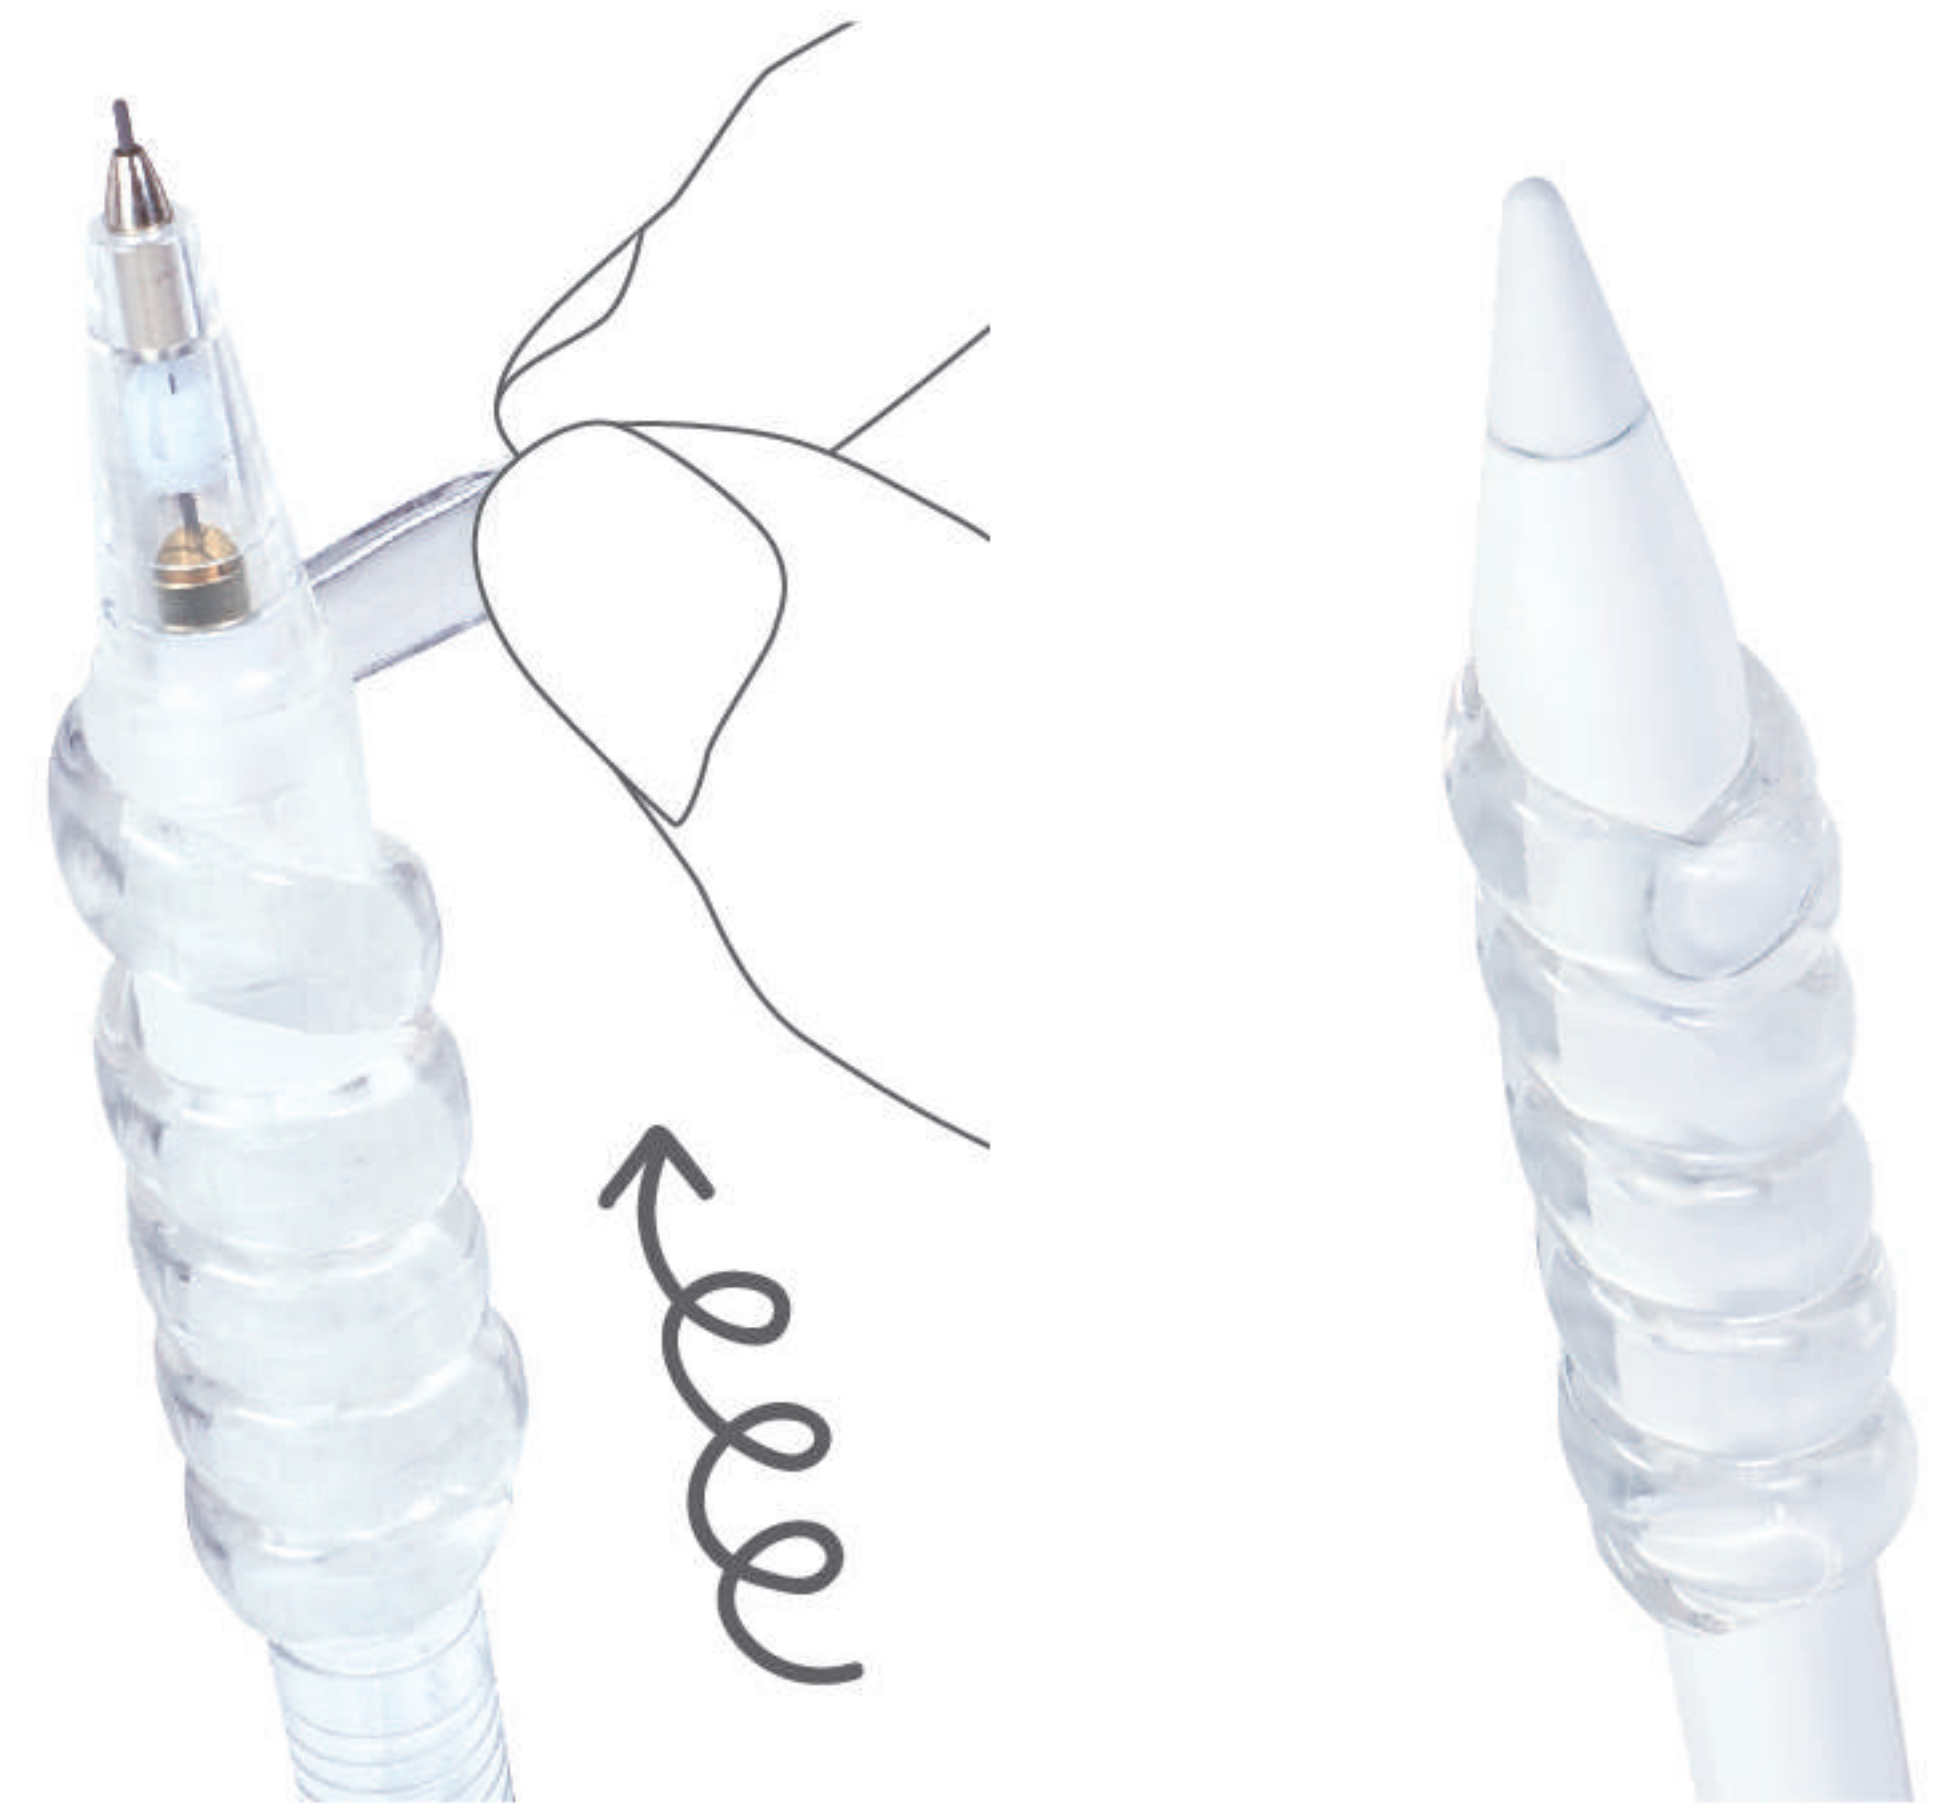

PUNYU SPIRAL

プニユ スパイラル

細軸でも太軸でも
くるくる巻ける
ペンシルグリップ。

14mm 太軸シャーペン
直径 8mm 細軸タッチペン
推奨サイズ

やわらかくて
持ちやすい

RB033CL

4 901478 198014

RB033GY

4 901478 198045

RB033 NEW プニユスパイラル 本体価格480円(+消費税)

- 入数：5コ/BOX・400コ/カートン
- 出荷単位：5
- 本体：H55×W12×D12mm、2g(1個あたり)
- 包装：プリスターパック H135×W72×D16mm、14g
- 材質：エラストマー
- 特徴：細軸(約8mmの細いタッチペン等)から太軸(約14mm多色ボールペン等)の筆記具に取付できます
:やわらかいエラストマー素材で疲れにくく、スパイラル形状が指にフィットします
:巻いて付けるので付け外しが簡単です(タッチペンの充電の際など)

SRB032 NEW プニユスパイラルセット 本体価格14,400円(+消費税)

- 出荷単位：1
- D.Pサイズ：H400×W266×D200mm(自立スタンド含む)
- D.P仕様：ペーパーDP、フック6本、ヒモ付、吊り下げ式、自立式
- 包装：カートン
- 特徴：DP付
- セット明細

品番	品名	本体価格	入数
RB033CL	プニユスパイラル・クリア	480円	5コ
RB033GY	プニユスパイラル・グレー	480円	5コ
RB033MP	プニユスパイラル・モーヴピンク	480円	5コ
RB033BL	プニユスパイラル・ブルー	480円	5コ
RB033MT	プニユスパイラル・ミント	480円	5コ
RB033SB	プニユスパイラル・シアブルー	480円	5コ