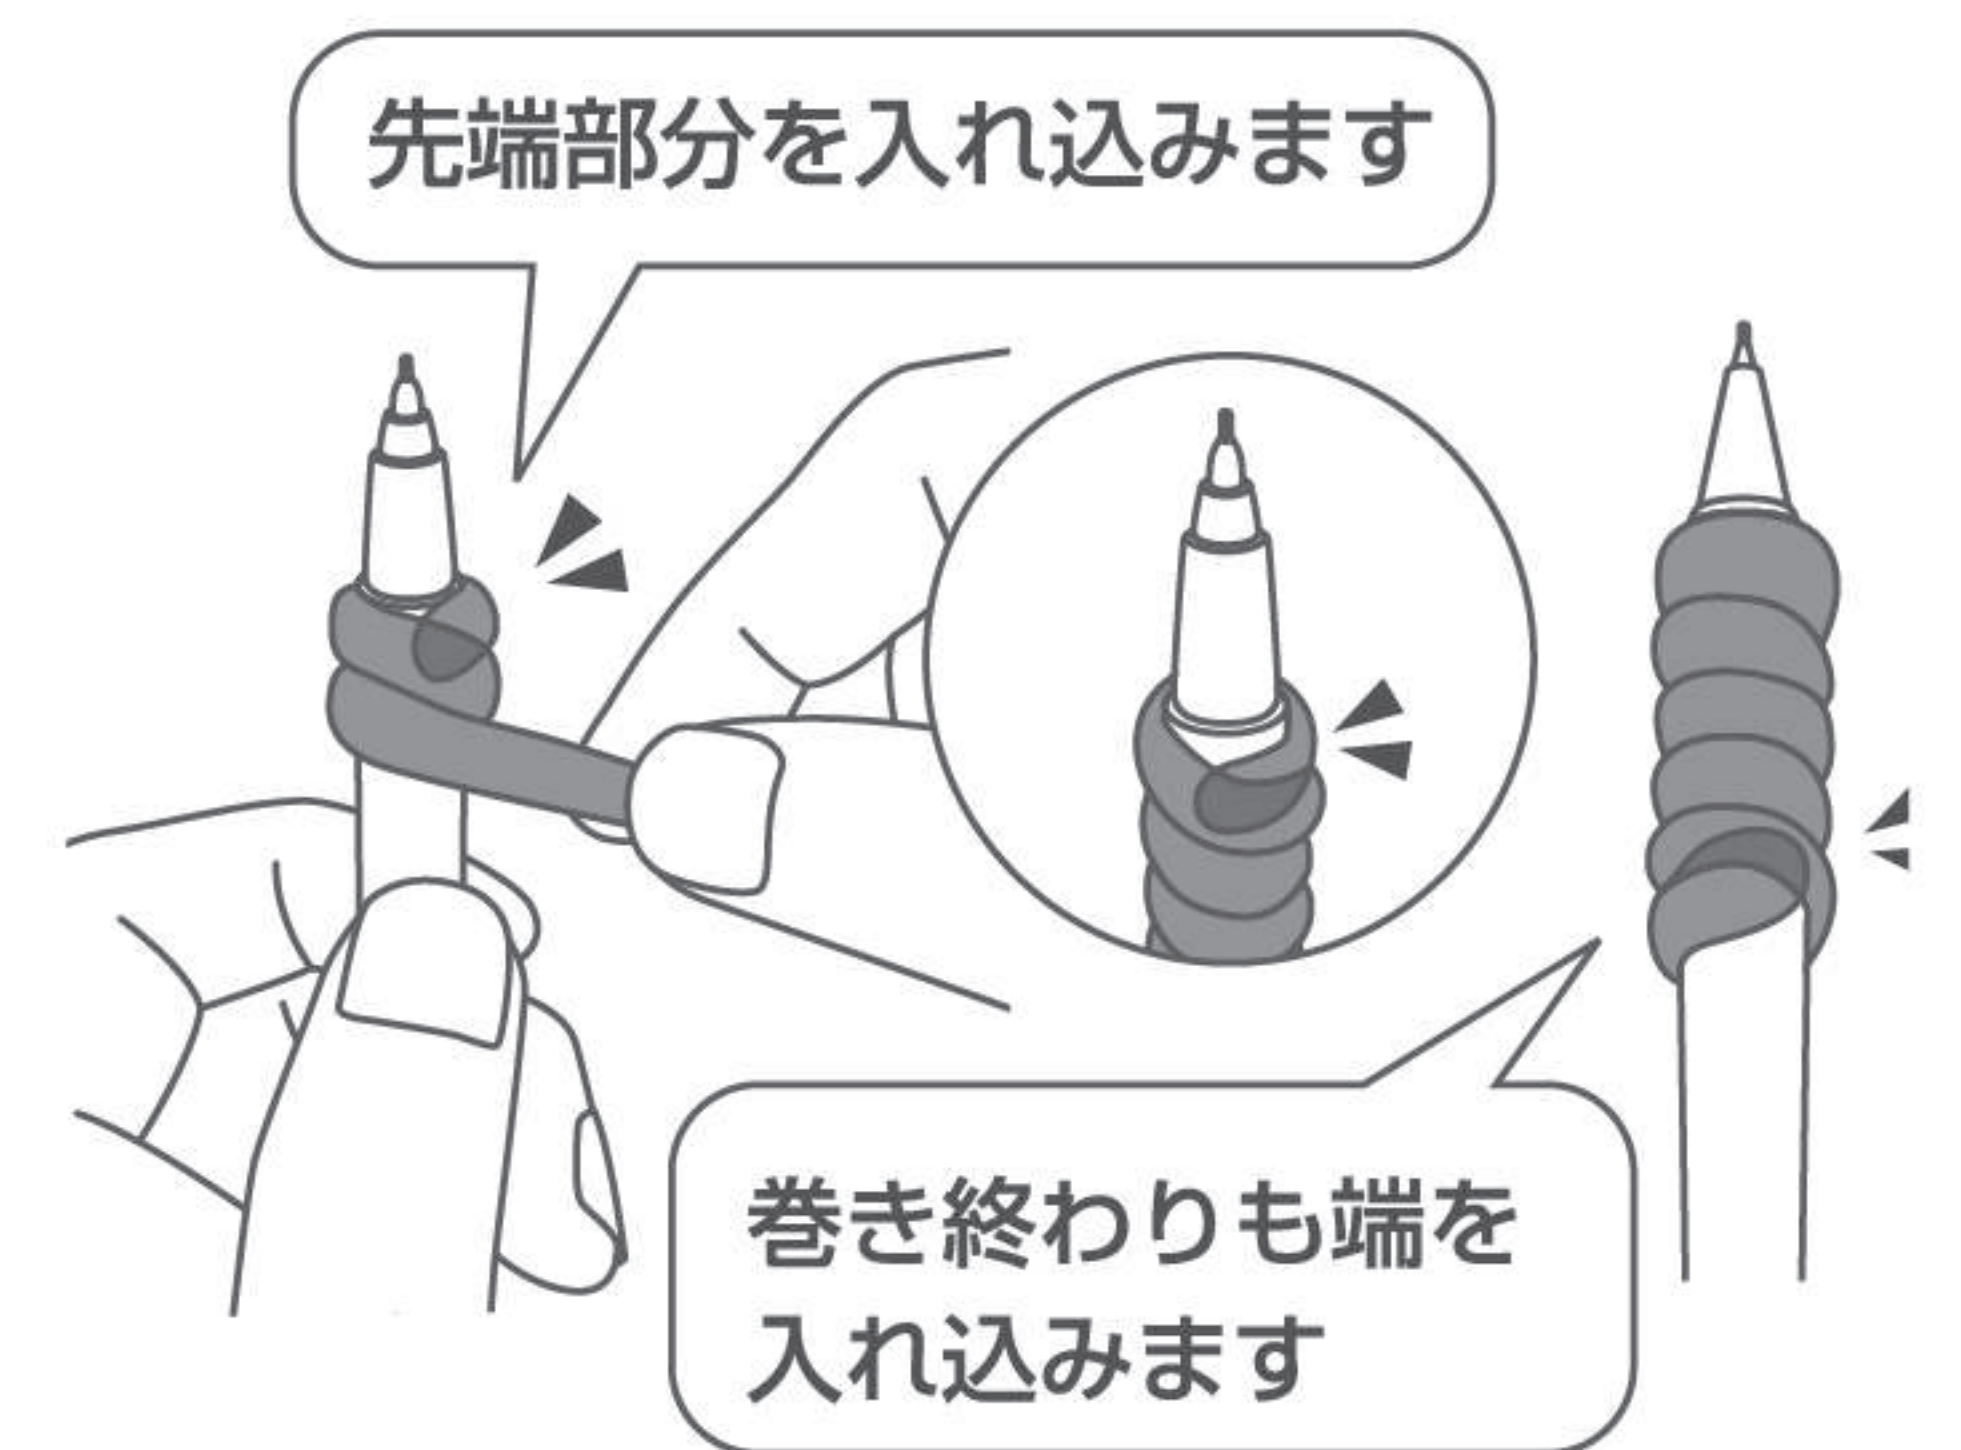

SRB032

4 901478 199981

クツワ株式会社

「役立ちと彩り」を開発する

- ●札幌店 ☎(011) 611-2344 FAX(011) 642-2225
- ●広島店 ☎(082) 276-9280 FAX(082) 276-9281
- ●大阪物流部 ☎(06) 6745-5625 FAX(06) 6746-2272

●カタログに掲載の商品は印刷色のため実際の色とは異なる場合があります。
●商品の改良などのため、予告無くデザイン・使用などを変更する場合があります。
●流通の円滑化、及び商品破損、汚れを防ぐため不良品以外の返品はお断りいたします。
クツワは、「(公財)ベルマーク教育助成財団」のベルマーク活動に参加し、学校の教育環境の向上に協力しています。

営業本社 東大阪市長田中3丁目6-40 〒577-0013 ☎(06) 6745-5630 FAX(06) 6745-5610
東京支社 東京都墨田区千歳2丁目8-3 〒130-0025 ☎(03) 3634-4511 FAX(03) 3634-4606

- ●仙台店 ☎(022) 231-3232 FAX(022) 231-3233
- ●名古屋店 ☎(052) 733-2233 FAX(052) 733-2297
- ●福岡店 ☎(092) 451-5611 FAX(092) 451-5610
- ●外国部 ☎(06) 7663-1880 FAX(06) 7663-1881

クツワ(株)のJANコードは4901478です。全商品PL保険加入済

ES.QE

HP

クツワ公式ホームページ

Instagram

@kutsuwaofficial_kids

X(旧 Twitter)

@kutsuwaofficial

YouTube

@kutsuwa_official