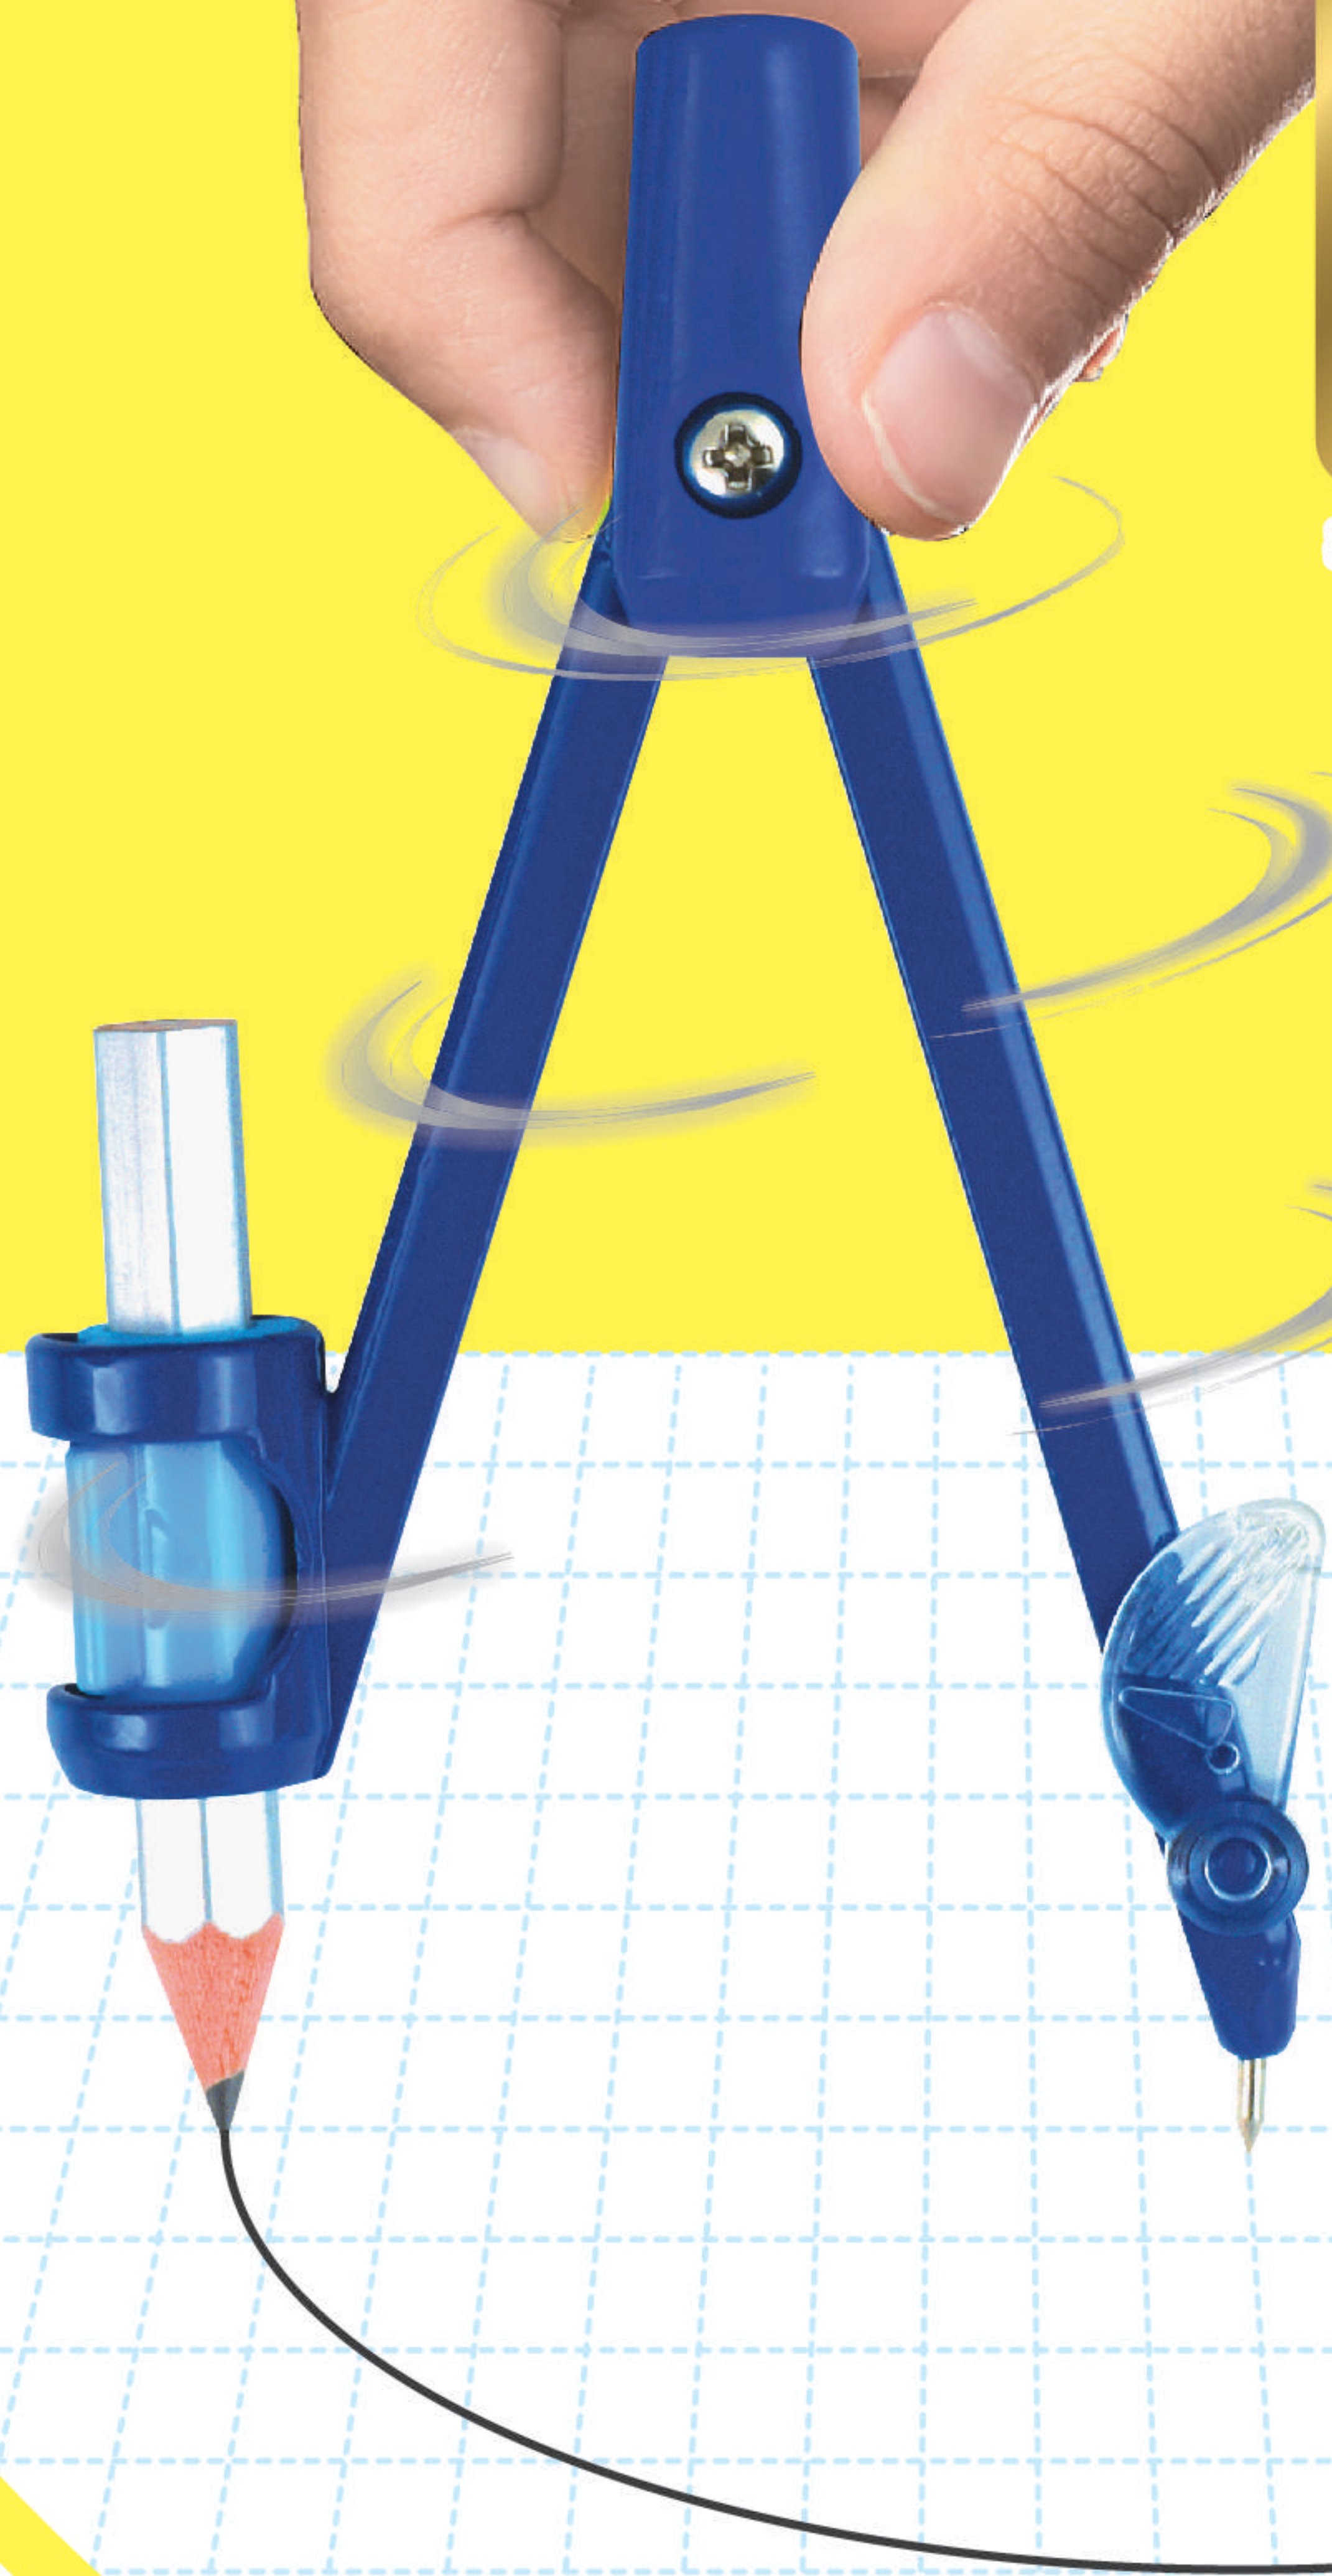

算数
教科書
対応

STAD
since 1986

回しやすい コンパス

COMPASS

待望の新登場!
透明ハードケース入り

学納品にも
オススメ

キッズデザイン賞
受賞商品

最大直径
30
cm

簡単
1

「人間工学ヘッド」で
回しやすい。

★特許出願済★

三角形から円形に変化する
太軸特殊形状!

※人間工学ヘッドとは、
コンパスを回す時の指の形や動き方から
設計した形状のヘッドです。

人間工学ヘッド

②円形

先端は、回し途中～
後半に適した円形状。
クルッと回しやすい。

①三角形

根元は、回し始めに適した
三角形。3本の指で安定して
持てる。

(ヘッドを持った時の断面図)

透明な
ハードケース
入り

キッズデザイン賞 受賞商品

特許出願済

CP236

4 901478 196935

簡単
2

スライドするだけ
鉛筆を固定!

★特許出願済★

鉛筆ホルダーのつまみを
左に回すとゆるみ、
右に回すと鉛筆が固定できます。

自動中心器付

持ち手が垂直のまま
左右均等に開く。

低い位置で
持てる。

HB鉛筆