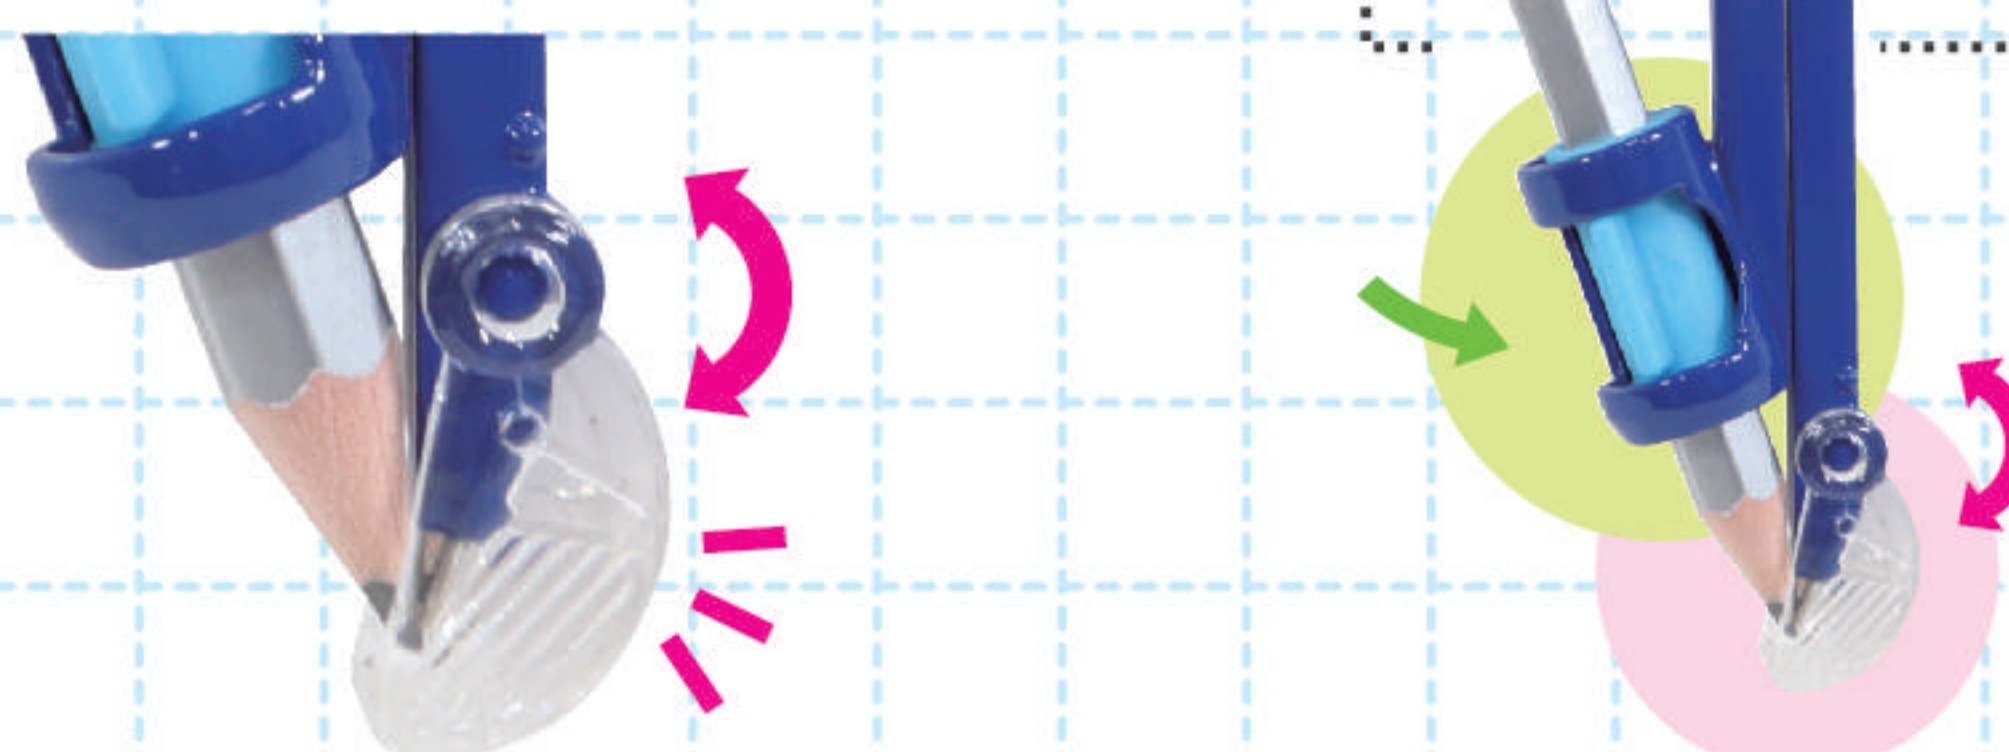

クツワ株式会社
「役立ちと彩り」を開発する

●札幌店 ☎(011) 611-2344 FAX(011) 642-2225
●広島店 ☎(082) 276-9280 FAX(082) 276-9281
●大阪物流部 ☎(06) 6745-5625 FAX(06) 6746-2272

●カタログに掲載の商品は印刷色のため実際の色とは異なる場合があります。
●商品の改良などのため、予告無くデザイン・使用などを変更する場合があります。
●流通の円滑化、及び商品破損、汚れを防ぐため不良品以外の返品はお断りいたします。
クツワは、「(公財)ベルマーク教育助成財団」のベルマーク活動に参加し、学校の教育環境の向上に協力しています。

営業本社 東大阪市長田中3丁目6-40 〒577-0013 ☎(06) 6745-5630 FAX(06) 6745-5610
東京支社 東京都墨田区千歳2丁目8-3 〒130-0025 ☎(03) 3634-4511 FAX(03) 3634-4606

●仙台店 ☎(022) 231-3232 FAX(022) 231-3233 ●名古屋店 ☎(052) 733-2233 FAX(052) 733-2297
●福岡店 ☎(092) 451-5611 FAX(092) 451-5610 ●外国部 ☎(06) 7663-1880 FAX(06) 7663-1881

クツワ(株)のJANコードは4901478です。全商品PL保険加入済

EO.IE

HP

クツワ公式ホームページ

Instagram

@kutsuwaofficial_kids

X(旧 Twitter)

@kutsuwaofficial

YouTube

@kutsuwa_official