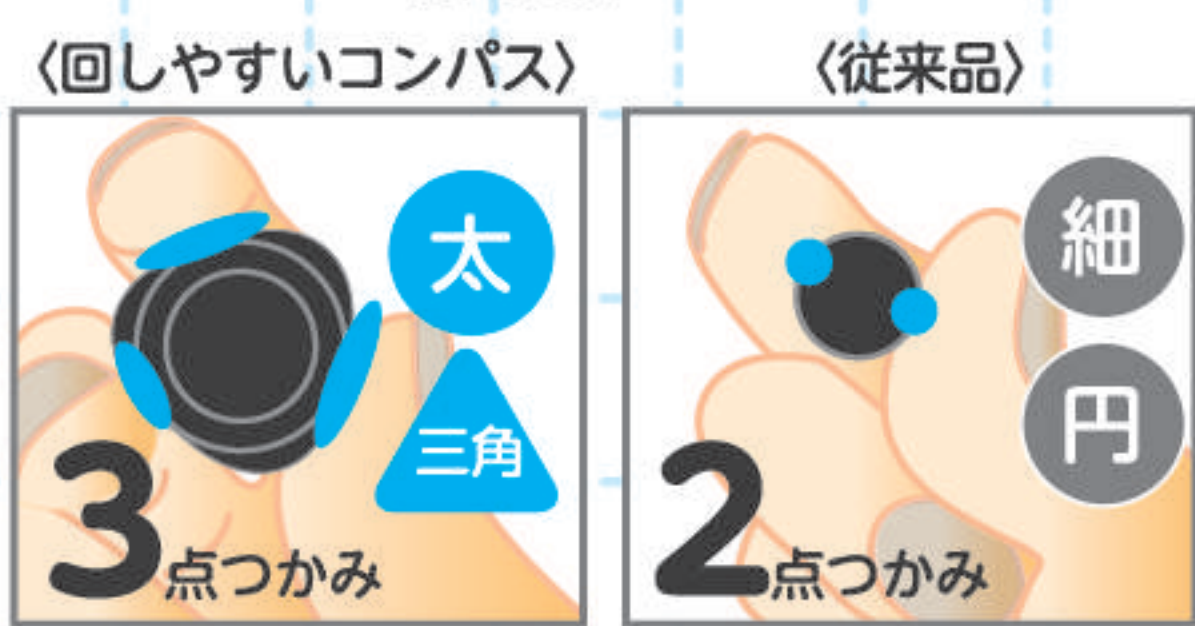

簡単
1

「人間工学ヘッド」で
回しやすい。

★特許出願済★

三角形から円形に変化する
太軸特殊形状!

※人間工学ヘッドとは、
コンパスを回す時の指の形や動き方から
設計した形状のヘッドです。

人間工学ヘッド

②円形

先端は、回し途中～
後半に適した円形状。
クルッと回しやすい。

①三角形

根元は、回し始めに適した
三角形。3本の指で安定して
持てる。

(ヘッドを持った時の断面図)

透明な
ハードケース
入り

キッズデザイン賞 受賞商品

特許出願済

CP236

4 901478 196935