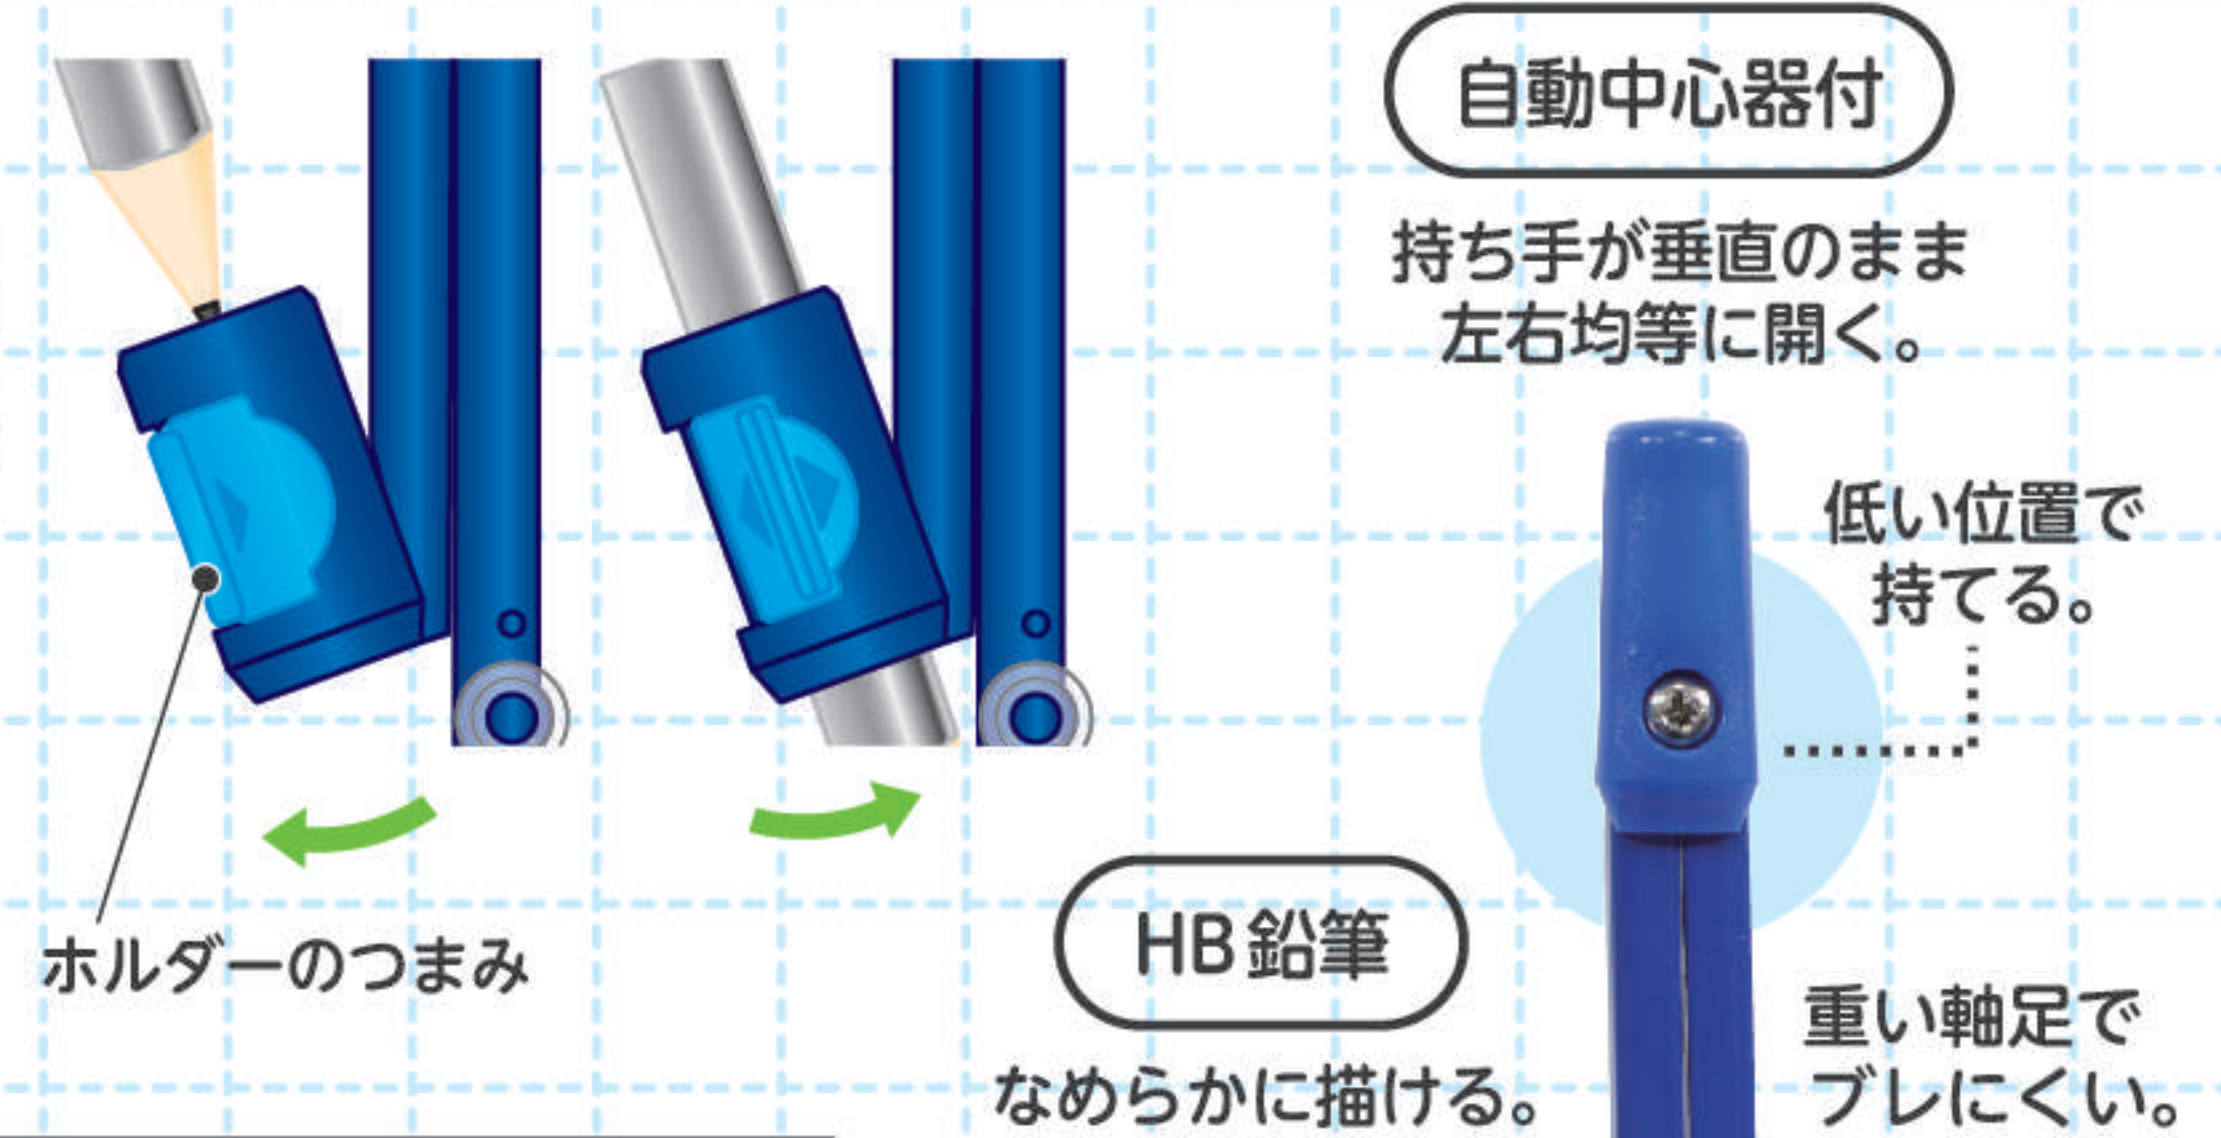

簡単
1

「人間工学ヘッド」で
回しやすい。

★特許出願済★

三角形から円形に変化する
太軸特殊形状!

※人間工学ヘッドとは、
コンパスを回す時の指の形や動き方から
設計した形状のヘッドです。

人間工学ヘッド

②円形

先端は、回し途中～
後半に適した円形状。
クルッと回しやすい。

①三角形

根元は、回し始めに適した
三角形。3本の指で安定して
持てる。

(ヘッドを持った時の断面図)

透明な
ハードケース
入り

キッズデザイン賞 受賞商品

特許出願済

CP236

4 901478 196935

簡単
2

スライドするだけ
鉛筆を固定!

★特許出願済★

鉛筆ホルダーのつまみを
左に回すとゆるみ、
右に回すと鉛筆が固定できます。

自動中心器付

持ち手が垂直のまま
左右均等に開く。

低い位置で
持てる。

HB鉛筆