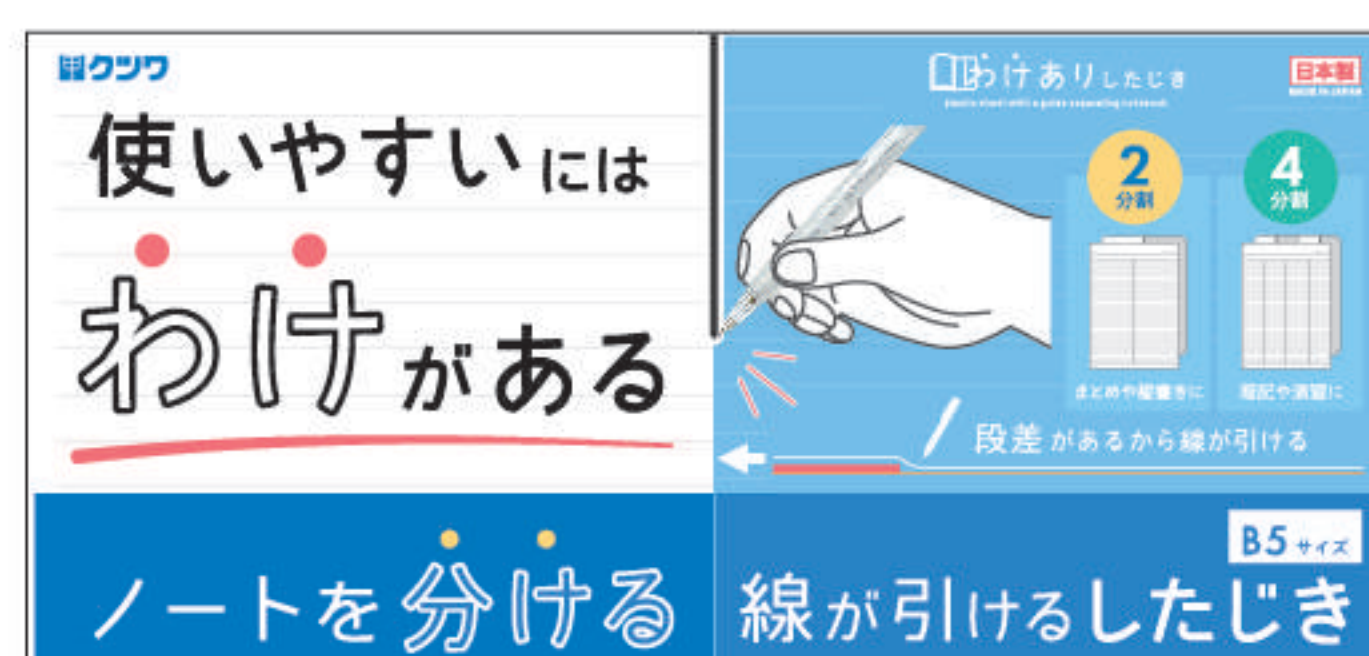

WS98

わけありしたじきアソートPOP

- ●出荷単位：1
- ●材質：紙
- ●特徴：VS026・VS027アソート用DP POP

クツワ株式会社
「役立つと彩り」を開発する

営業本社 東大阪市長田中3丁目6-40 〒577-0013 ☎(06) 6745-5630 FAX(06) 6745-5610
東京支社 東京都墨田区千歳2丁目8-3 〒130-0025 ☎(03) 3634-4511 FAX(03) 3634-4606

- ●札幌店 ☎(011) 611-2344 FAX(011) 642-2225
- ●広島店 ☎(082) 276-9280 FAX(082) 276-9281
- ●大阪物流部 ☎(06) 6745-5625 FAX(06) 6746-2272

- ●仙台店 ☎(022) 231-3232 FAX(022) 231-3233
- ●福岡店 ☎(092) 451-5611 FAX(092) 451-5610

- ●名古屋店 ☎(052) 733-2233 FAX(052) 733-2297
- ●外国部 ☎(06) 7663-1880 FAX(06) 7663-1881

クツワ(株)のJANコードは4901478です。全商品PL保険加入済

EO.IB

●カタログに掲載の商品は印刷色のため実際の色とは異なる場合があります。
●商品の改良などのため、予告無くデザイン・使用などを変更する場合があります。
●流通の円滑化、及び商品破損、汚れを防ぐため不良品以外の返品はお断りいたします。
クツワは、「(公財)ベルマーク教育助成財団」のベルマーク活動に参加し、学校の教育環境の向上に協力しています。

HP

クツワ公式ホームページ

Instagram

@kutsuwaofficial_kids

X(旧 Twitter)

@kutsuwaofficial

YouTube

@kutsuwa_official