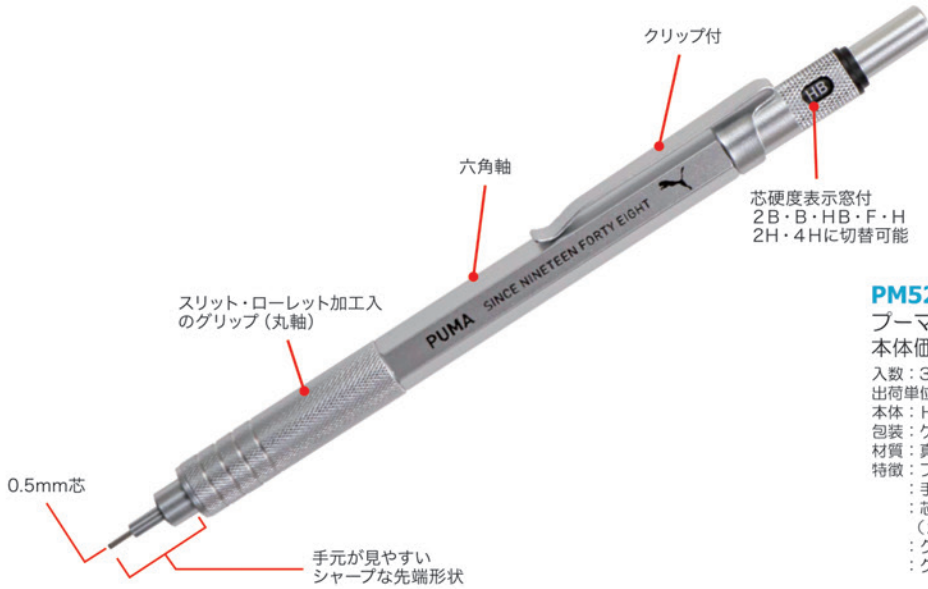

芯硬度表示窓付
2B・B・HB・F・H
2H・4Hに切替可能

PM522 NEW

プーマハイグレードシャープペン
本体価格**2,700円**(+消費税)

入数：3コ/BOX

出荷単位：3

本体：H143×W9×D11mm、27g

包装：ケース H166×W56×D16mm、47g

材質：真鍮、スチール

特徴：フルメタル軸、0.5mm芯

：手元が見やすい先端形状で書きやすい

：芯硬度表示窓付

(2B・B・HB・F・H・2H・4Hに切替可能)

：クリップ付

：グリップはスリット、ローレット加工入

クツワ株式会社

- ●札幌店 ☎(011) 611-2344 FAX(011) 642-2225
- ●広島店 ☎(082) 276-9280 FAX(082) 276-9281
- ●大阪物流部 ☎(06) 6745-5625 FAX(06) 6746-2272

●カタログに掲載の商品は印刷色のため実際の色とは異なる場合があります。
●商品の改良などのため、予告無くデザイン・使用などを変更する場合があります。
●流通の円滑化、及び商品破損、汚れを防ぐため不良品以外の返品はお断りいたします。
クツワは、「(公財)ベルマーク教育助成財団」の「ベルマーク活動」に参加し、学校の教育環境の向上に協力しています。

営業本社 東大阪市長田中3丁目6-40 〒577-0013 ☎(06) 6745-5630 FAX(06) 6745-5610
東京支社 東京都墨田区千歳2丁目8-3 〒130-0025 ☎(03) 3634-4511 FAX(03) 3634-4606

- ●仙台店 ☎(022) 231-3232 FAX(022) 231-3233
- ●福岡店 ☎(092) 451-5611 FAX(092) 451-5610
- ●名古屋店 ☎(052) 733-2233 FAX(052) 733-2297
- ●外国部 ☎(06) 7663-1880 FAX(06) 7663-1881

クツワ(株)のJANコードは4901478です。全商品PL保険加入済

ES.QE

HP

クツワ公式ホームページ

Instagram

@kutsuwaofficial_kids

X(旧 Twitter)

@kutsuwaofficial

YouTube

@kutsuwa_official