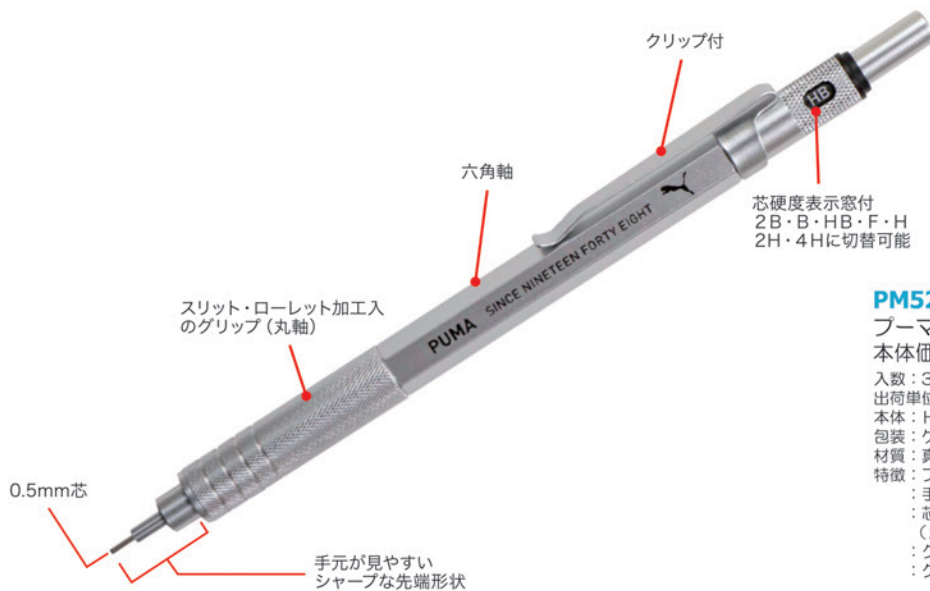

フルメタルボディで安定感のある書き味

PM522BK

PM522SV

PM522BL

PM522 NEW

プーマハイグレードシャープペン

本体価格**2,700円**(+消費税)

入数：3コ/BOX

出荷単位：3

本体：H143×W9×D11mm、27g

包装：ケース H166×W56×D16mm、47g

材質：真鍮、スチール

特徴：フルメタル軸、0.5mm芯

：手元が見やすい先端形状で書きやすい

：芯硬度表示窓付

(2B・B・HB・F・H・2H・4Hに切替可能)