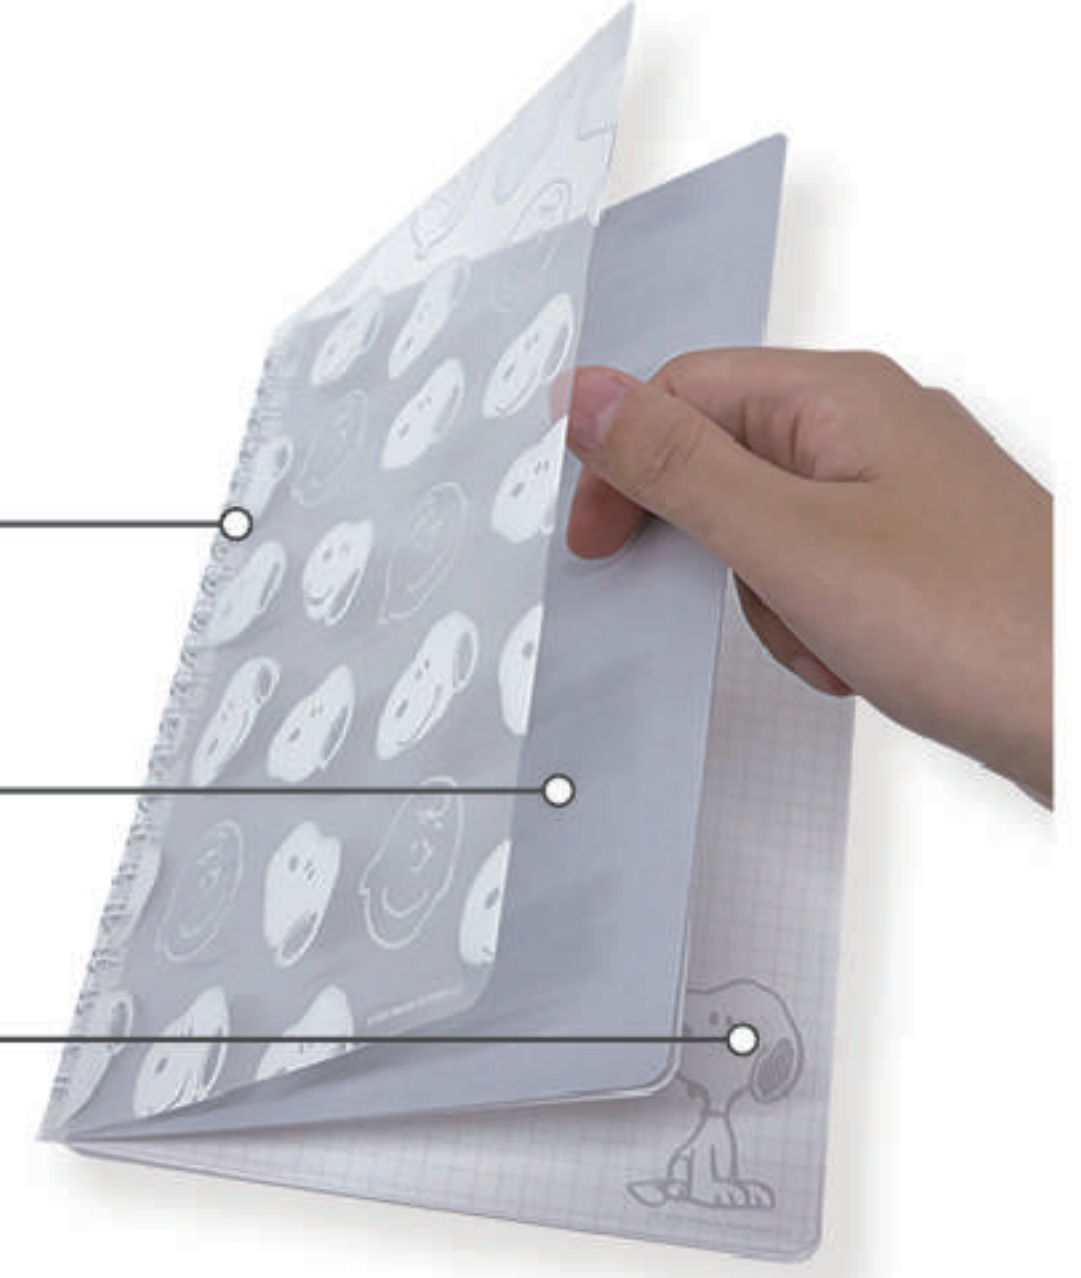

表紙
(透明PVC+白印刷)

中表紙(タント紙)

中紙(60枚)

ES517 NEW
A5リングノート
本体価格 660 円 (+消費税)

- ●入数：10コ/BOX・60コ/カートン
- ●出荷単位：10
- ●本体：H210×W152×D13mm、191g
- ●包装：透明袋
- ●材質：紙、鉄、ナイロン、PVC
- ●特徴：透明PVCの表紙と
  タント紙の中表紙付
  ：5mm方眼
  ：日本製