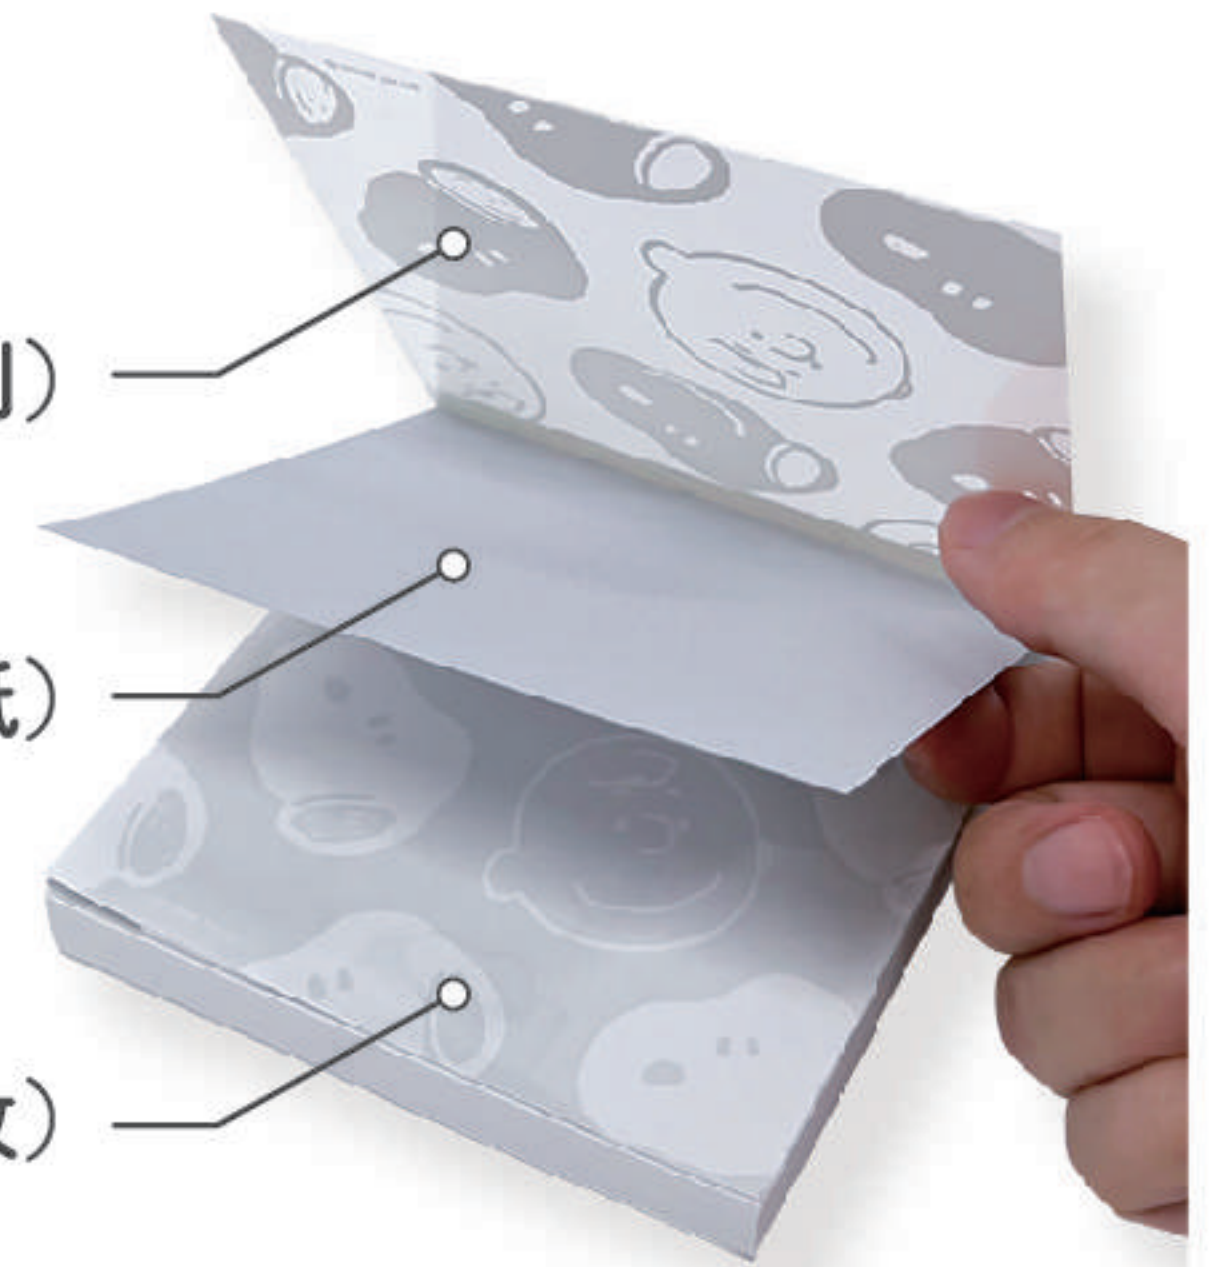

- 入数：10コ/BOX・60コ/カートン
- 出荷単位：10
- 本体：H210×W152×D13mm、191g
- 包装：透明袋
- 材質：紙、鉄、ナイロン、PVC
- 特徴：透明PVCの表紙と
タント紙の中表紙付
：5mm方眼
：日本製

ES518A

4 521417 302977

ES518B

4 521417 302984

表紙
(透明PVC+白印刷)

中表紙(タント紙)

中紙(4柄×25枚)

ES518 NEW
スクエアメモ
本体価格 500 円 (+消費税)

- 入数：10コ/BOX・100コ/カートン
- 出荷単位：10
- 本体：H95×W95×D11mm、83g
- 包装：透明袋
- 材質：紙、PVC
- 特徴：透明PVCの表紙と
タント紙の中表紙付
：4柄各25枚(合計100枚)
：日本製

ES519A

4 521417 302991

ES519B

4 521417 303004

パッケージイメージ

印刷箇所は不透明で、
絵柄が浮き上がります

ES519 NEW
トレーシングペーパー付箋
本体価格 480 円 (+消費税)

- 入数：10コ/BOX・500コ/カートン
- 出荷単位：10
- 本体：H70×W70×D2mm、11g
- 包装：透明袋
H100×W80×D3mm、17g
- 材質：紙
- 特徴：トレーシングペーパー素材の
グラシン紙付箋に白1色印刷
：20枚入
：日本製

グレー部分は透明

グレー部分は透明

ES521

4 521417 303035

マットな質感が大人っぽい

チャック付パッケージイメージ

ES521 NEW

フレイクシール
本体価格 500 円 (+消費税)

- 入数: 10コ/BOX・500コ/カートン
- 出荷単位: 10
- 本体: ①H24×W31×D0.2mm、0.1g
②H29×W31×D0.2mm、0.1g
③H33×W31×D0.2mm、0.1g
④H39×W22×D0.2mm、0.1g
- 包装: チャック付透明袋
H115×W85×D3mm、4.5g
- 材質: PET
- 特徴: 5柄各5枚 (合計25枚)
: 透明PET素材に白1色印刷
: 表面はマットニス加工
: 日本製