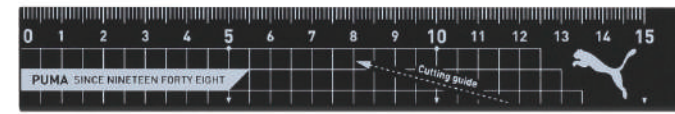

STATIONERY 2024

メタリック感がカッコいい機能的な文具が新登場!

円が描きやすいスリム型コンパス!

PM513BK
4 901478 195037

PM513NB
4 901478 195044

PM513GL
4 901478 195051

PM513 NEW
スリムコンパス
本体価格 **680円** (+消費税)
入数: 5コ/BOX
出荷単位: 5
本体: H128×W10×D11.2mm, 17g
包装: プリスターパック
H170×W54×D12mm, 27g

材質: 亜鉛、ABS、POM
特徴: 回しやすいスリム型コンパス
: 針が曲がって、円が描きやすい
: 自動中心器付
: 指先までフィットするヘッド
: ノックなしで自動で芯が出る
シャープペン付

回しやすい3つの理由

① 指先までフィットするヘッド
コンパスがグラグラせず安定し、円が描きやすい

② 中心がズレにくい針角度
紙面に対して垂直にささりやすいよう針先を20度曲げています

③ ノックなしで自動で芯が出るシャープペン
芯が折れない※
シャープペン付き

※芯が少ししか出ないので芯が折れない

直径6cmの円を描く時

しっかりささって回しやすい針角度

●筆記をすると自動で芯が出るので描き続けられる
●市販の長さ60mmシャープペンが入る

紙も切れて便利なアルミ製の定規!

PM514BK
4 901478 195068

PM514SV
4 901478 195075

PM514BL
4 901478 195082

PM514 NEW
アルミ定規
本体価格 **540円** (+消費税)
入数: 5コ/BOX
出荷単位: 5
本体: H25×W160×D1.5mm, 15g, 目盛り寸法15cm
包装: ハッター袋 H196×W31×D1.7mm, 17g

材質: アルミニウム
特徴: 雑誌ページ、用紙、書類の不要部分などの切り取りに便利
: カッターなしでも紙がきれいに切れます
: 物の高さや深さを測りやすい
端(はし)目盛り