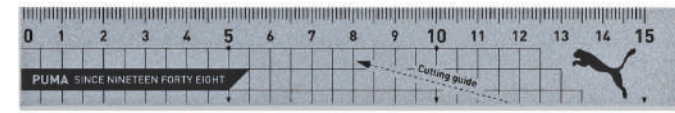

材質: 亜鉛、ABS、POM
特徴: 回しやすいスリム型コンパス
: 針が曲がって、円が描きやすい
: 自動中心器付
: 指先までフィットするヘッド
: ノックなしで自動で芯が出る
シャープペン付

回しやすい3つの理由

① 指先までフィットするヘッド
コンパスがグラグラせず安定し、円が描きやすい

② 中心がズレにくい針角度
紙面に対して垂直にささりやすいよう針先を20度曲げています

③ ノックなしで自動で芯が出るシャープペン
芯が折れない※
シャープペン付き

※芯が少ししか出ないので芯が折れない

直径6cmの円を描く時

しっかりささって回しやすい針角度

●筆記をすると自動で芯が出るので描き続けられる
●市販の長さ60mmシャープペンが入る

紙も切れて便利なアルミ製の定規!

PM514BK
4 901478 195068

PM514SV
4 901478 195075

PM514BL
4 901478 195082

PM514 NEW
アルミ定規
本体価格 **540円** (+消費税)
入数: 5コ/BOX
出荷単位: 5
本体: H25×W160×D1.5mm, 15g, 目盛り寸法15cm
包装: ハッター袋 H196×W31×D1.7mm, 17g

材質: アルミニウム
特徴: 雑誌ページ、用紙、書類の不要部分などの切り取りに便利
: カッターなしでも紙がきれいに切れます
: 物の高さや深さを測りやすい
端(はし)目盛り