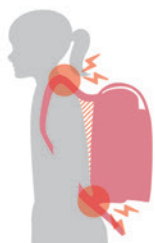

## 通気性バツグンで蒸れずに快適！ ランドセル用背当てパッド

ST522NB

ST522PU

**before**

体とランドセルの間に  
隙間があり、  
肩や腰への負担が  
大きい。

**after**

体とランドセルの  
隙間が狭まり、  
肩や腰への負担を  
軽減できる。

**ST522**

エアリーパッド

本体価格2,000円(+消費税)

- 入数：3コ/BOX・78コ/カートン
- 出荷単位：3
- 本体：H325×W270×D12mm、120g
- 包装：ヘッダー袋 H370×W180×D30mm
- 材質：ポリエステル、PP
- 特徴：空気が通る立体構造で蒸れずに快適  
：通気性・速乾性に優れたメッシュ素材  
：体とランドセルの隙間が狭まり、  
肩や腰への負担や、体感荷重を軽減  
：簡単に着脱できる  
：裏側にネームタグ付