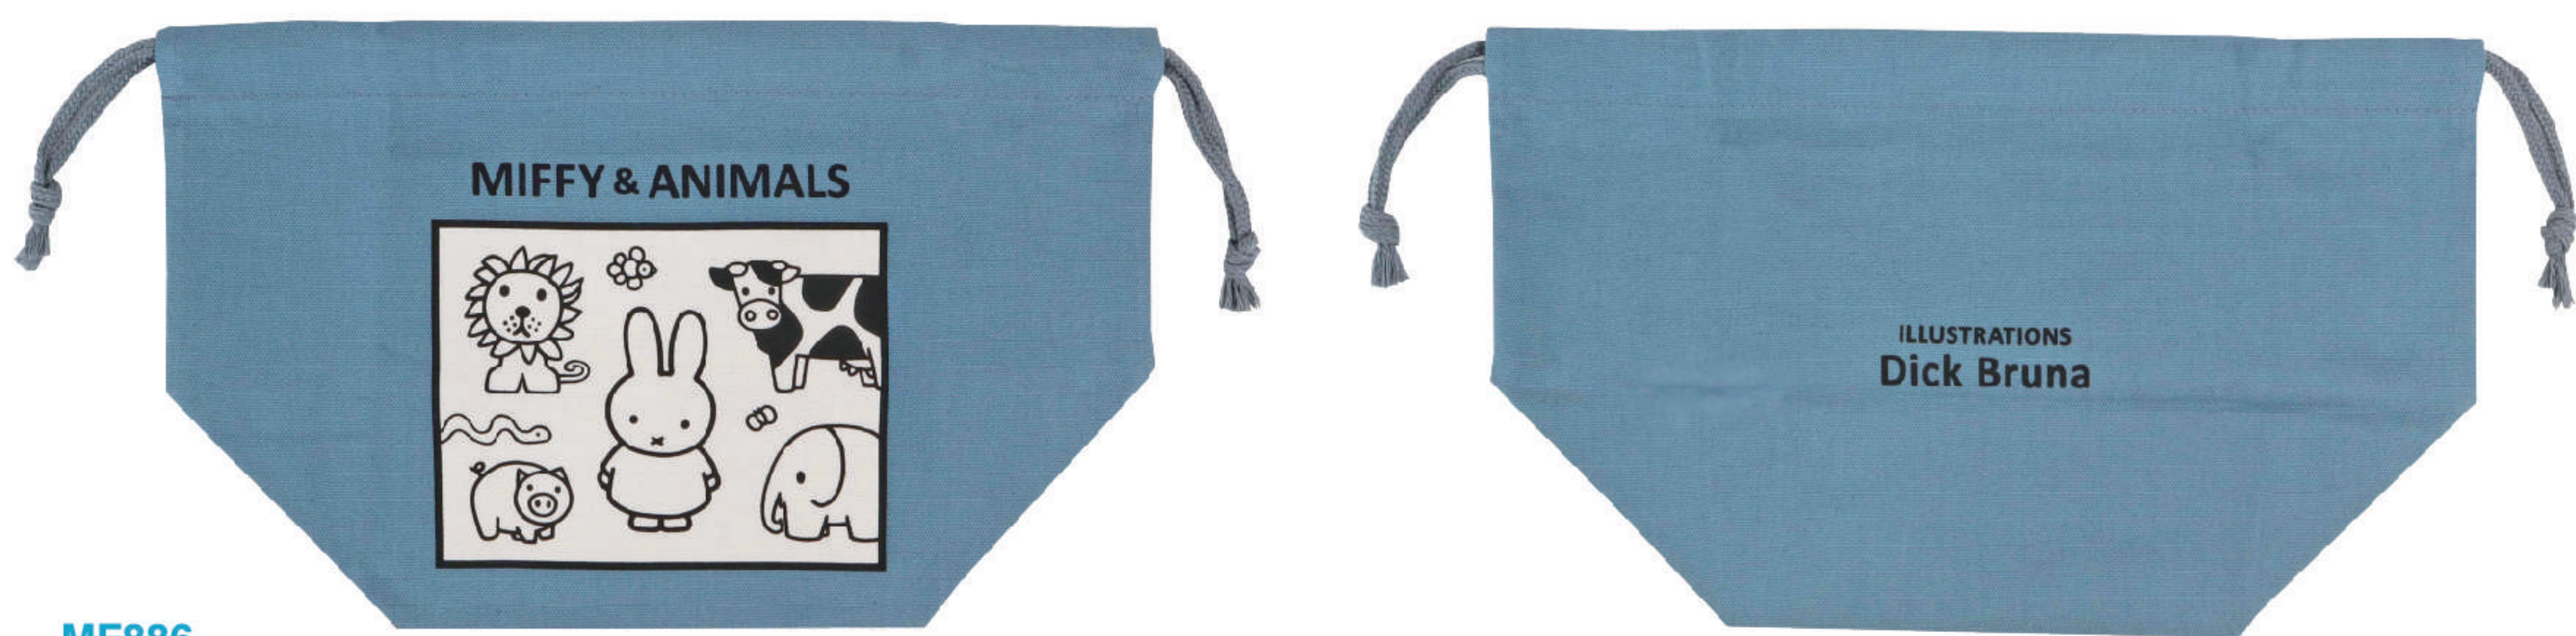

MF886

4 901478 195891

MF886

お弁当袋

本体価格1,000円(+消費税)

- 入数：5コ/BOX・200コ/カートン
- 出荷単位：5
- 本体：H170×W270×D7mm、31g
- 包装：ヘッダー袋 H221×W155×D10mm、35g
- 材質：(本体)綿、(ヒモ)アクリル
- 特徴：幅13cmのマチ付、日本製