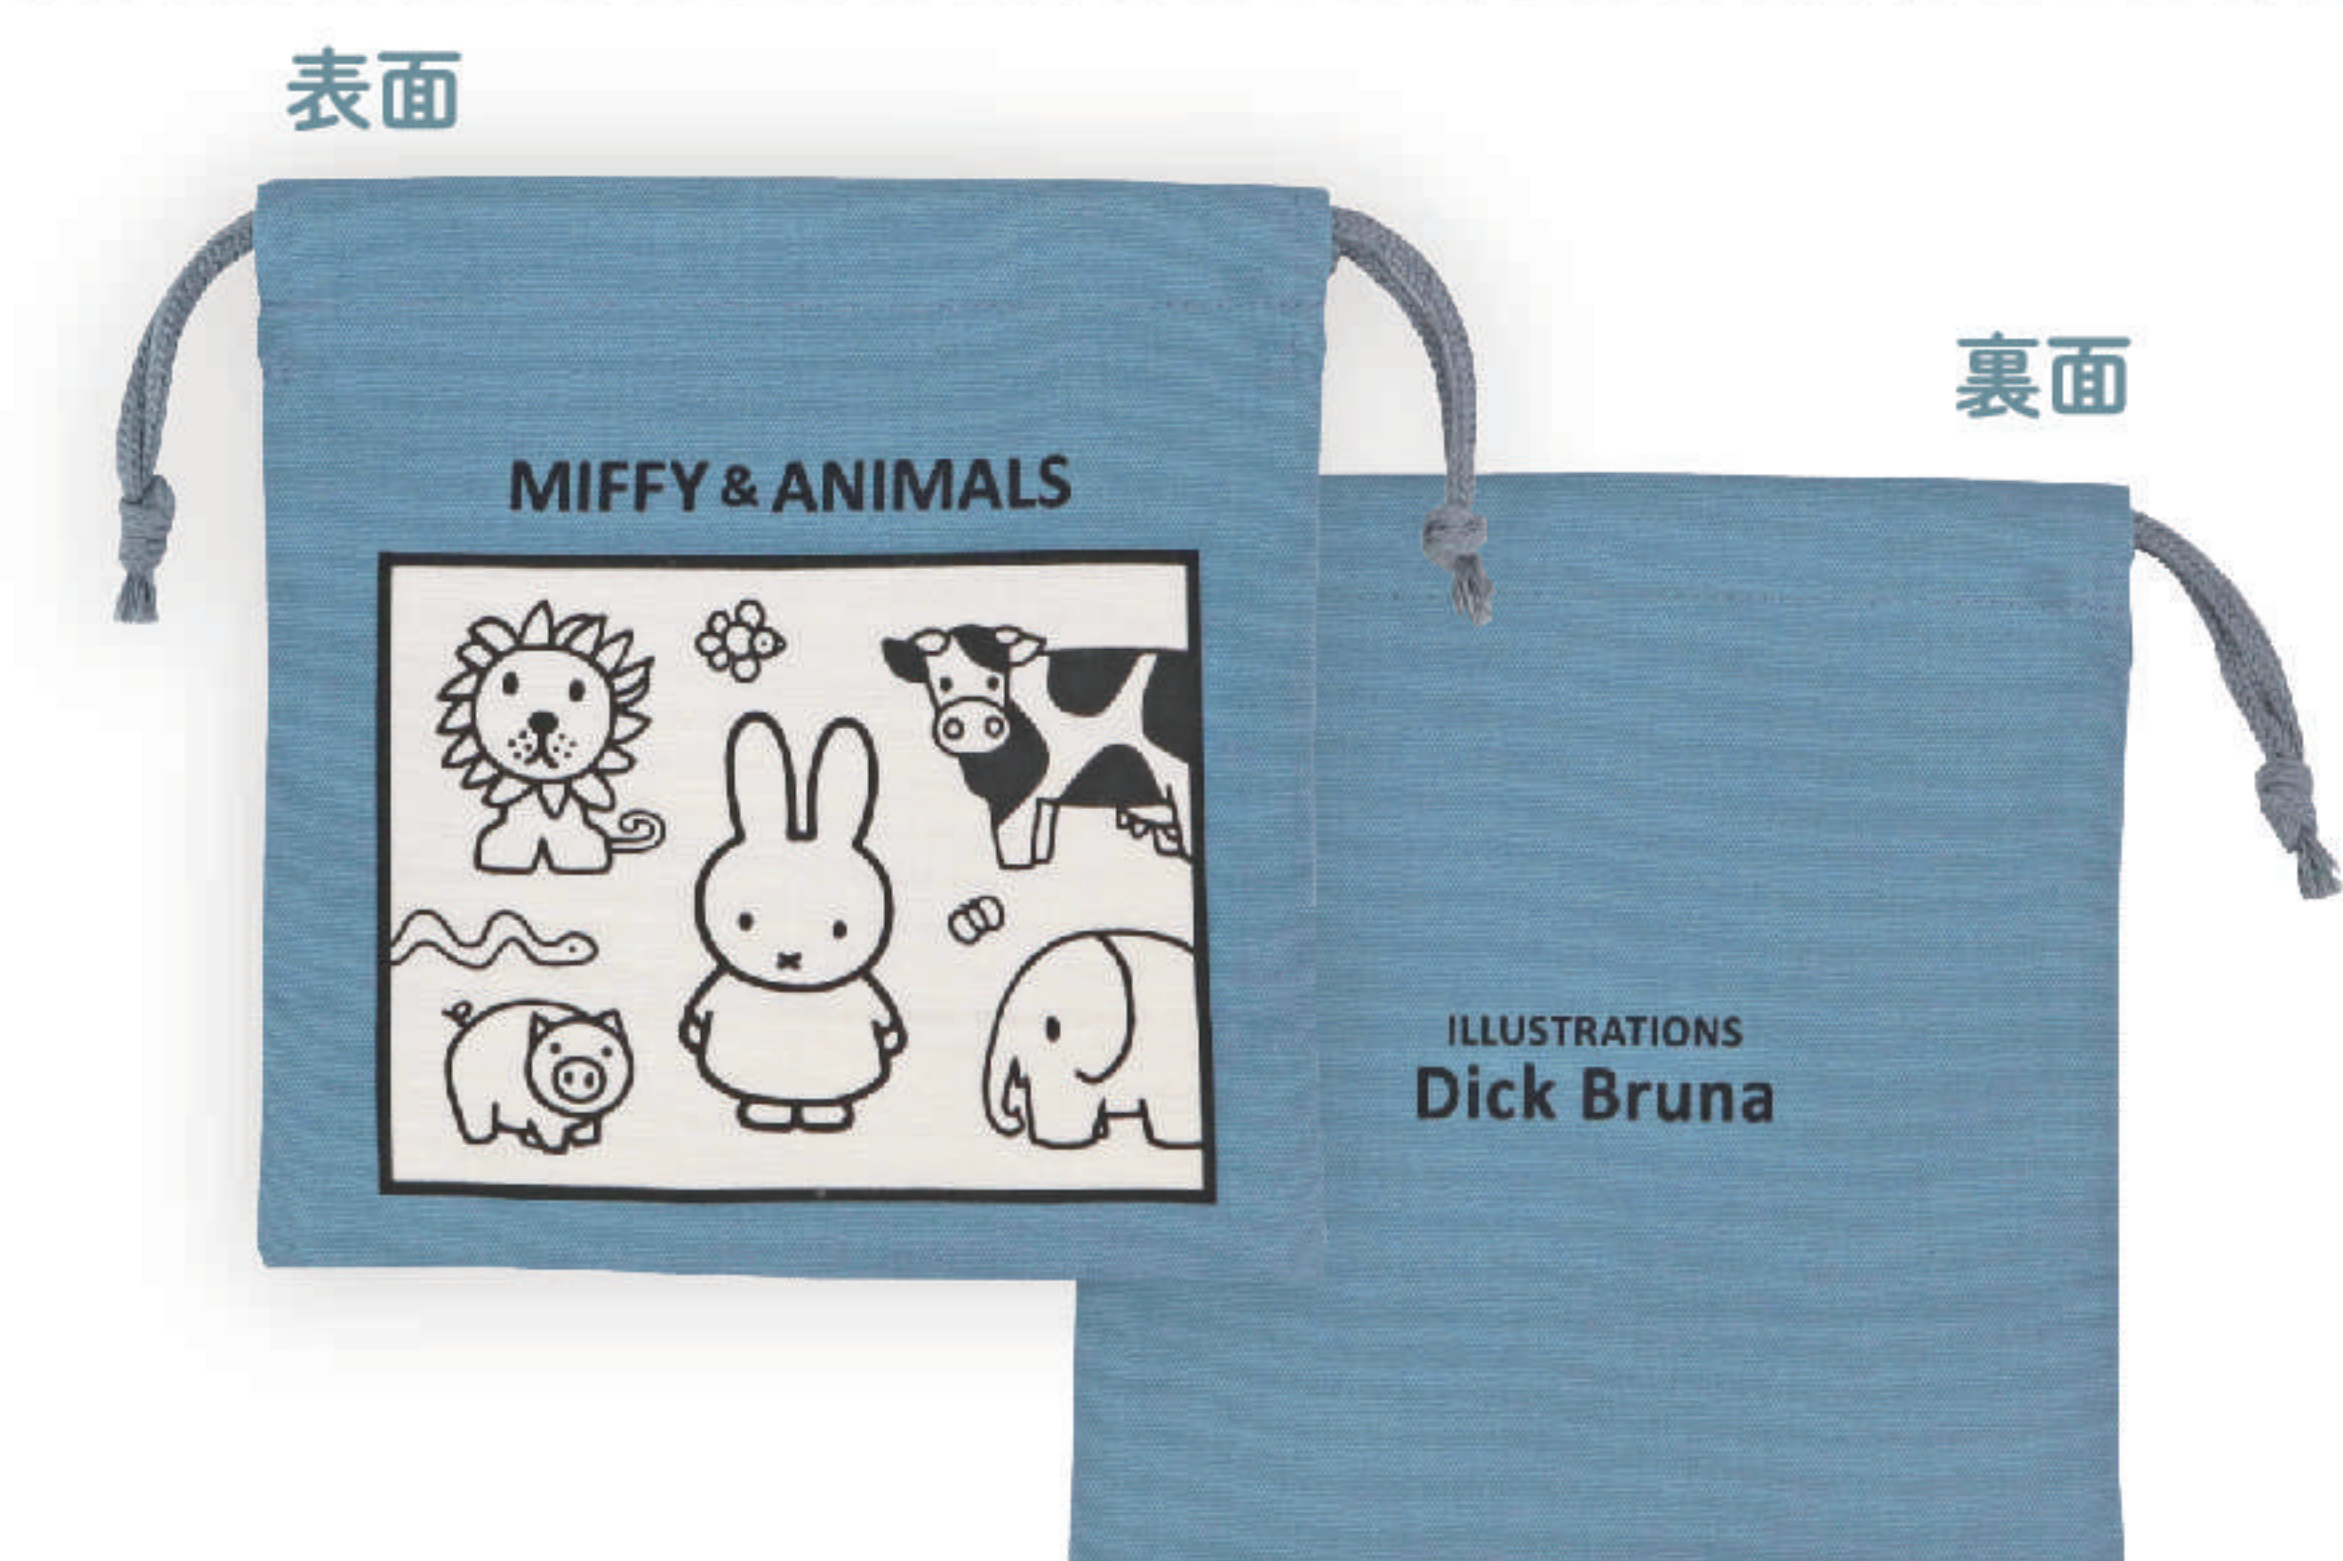

【POINT】  
動物が型押しされた  
ワンポイント付き！

【POINT】  
動物が型押しされた  
ワンポイント付き！

A柄 細部まで再現された  
こだわりのレピア織を  
使用したデザインです！

**MF883**  
パスケース  
本体価格2,500円(+消費税)

- 入数：2コ/BOX・90コ/カートン
- 出荷単位：2
- 本体：H110×W70×D7mm (引き手は除く)、  
A柄38g、B柄41g
- 包装：透明袋
- 材質：PU可変合皮、PVC合皮、ポリエステル、亜鉛合金、  
PVC、鉄、紙
- 特徴：動物が型押しされたワンポイント付  
：リール付

【POINT】  
生地は合皮生地、  
タグはレピア織

【POINT】  
柄はレピア織、  
タグは合皮に型押し

**MF884**  
カードケース  
本体価格2,800円(+消費税)

- 入数：2コ/BOX・60コ/カートン
- 出荷単位：2
- 本体：H120×W88×D25mm、  
A柄58g、B柄63g
- 包装：透明袋
- 材質：A柄 (PU可変合皮、ポリエステル、ナイロン、  
亜鉛合金、紙)  
B柄 (PU可変合皮、PVC合皮、ポリエステル、ナイロン、  
亜鉛合金、紙)
- 特徴：動物が型押しされた引き手付  
：内側に蛇腹型ポケット (6室)  
：外側にカードポケット (1室)