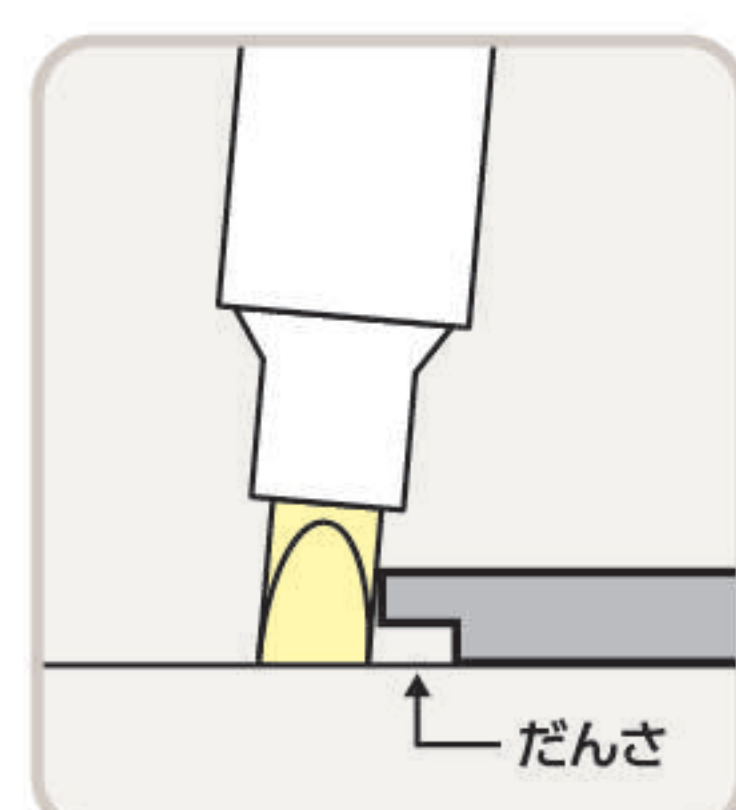

# 押さえやすい幅広タイプ「15cm定規」

ruler

HZ029

4 901478 188350

うえからおすともちあがります

だんさ

15cmメモリ

透明タイプ