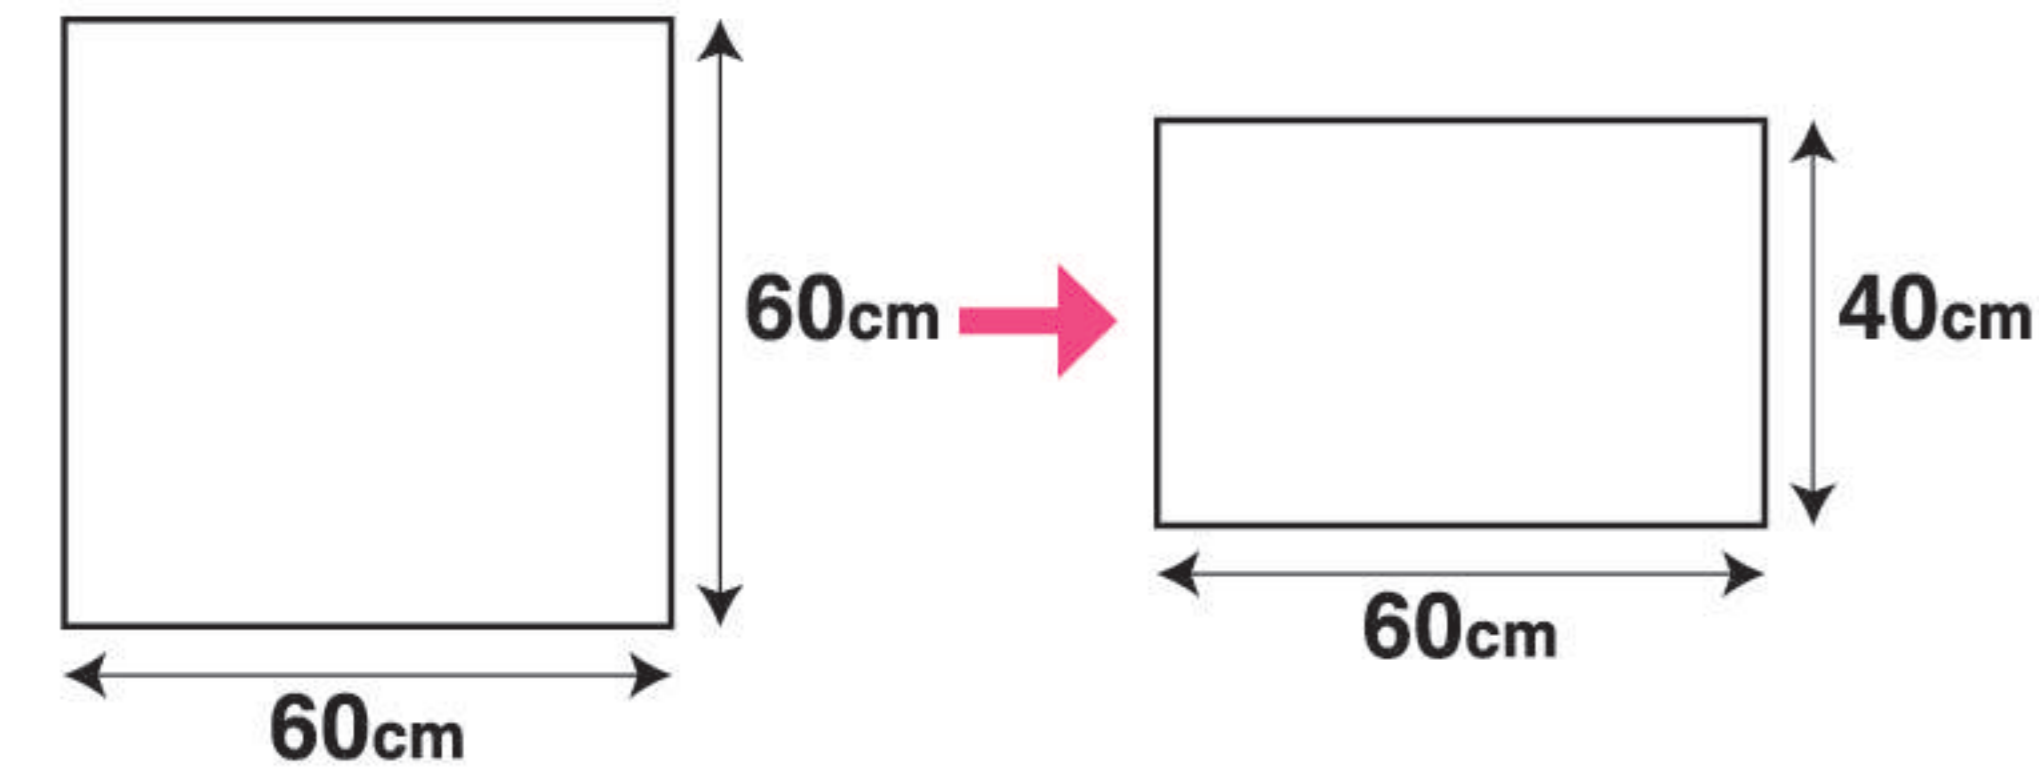

ネームタグ

HZ049NB **NEW**

給食ナフキン(ネイビー)
本体価格 660 円(+消費税)

- ●入数: 5コ/BOX・200コ/カートン
- ●出荷単位: 5
- ●本体: 約H400×W600mm, 41g
- ●包装: ヘッダー袋 H255×W115×D10mm, 52g
- ●材質: ポリエステル
- ●カト: H425×W265×D450mm, 11kg
- ●特徴: 学校机からはみ出さないサイズ
  : シワになりにくく乾きやすい
  : ポリエステル生地
  : メロウ巻き仕上げ
  : ほつれにくいカド無し縁巻き
  : 裏側にネームタグ付

HZ013

給食ナフキン
本体価格 660 円(+消費税)

- ●入数: 5コ/BOX・200コ/カートン
- ●出荷単位: 5
- ●本体: 約H400×W600mm, 41g
- ●包装: ヘッダー袋 H255×W115×D10mm, 52g
- ●材質: ポリエステル
- ●カト: H425×W265×D450mm, 11kg
- ●特徴: 学校机からはみ出さないサイズ
  : シワになりにくく乾きやすい
  : ポリエステル生地
  : メロウ巻き仕上げ
  : ほつれにくいカド無し縁巻き
  : 裏側にネームタグ付