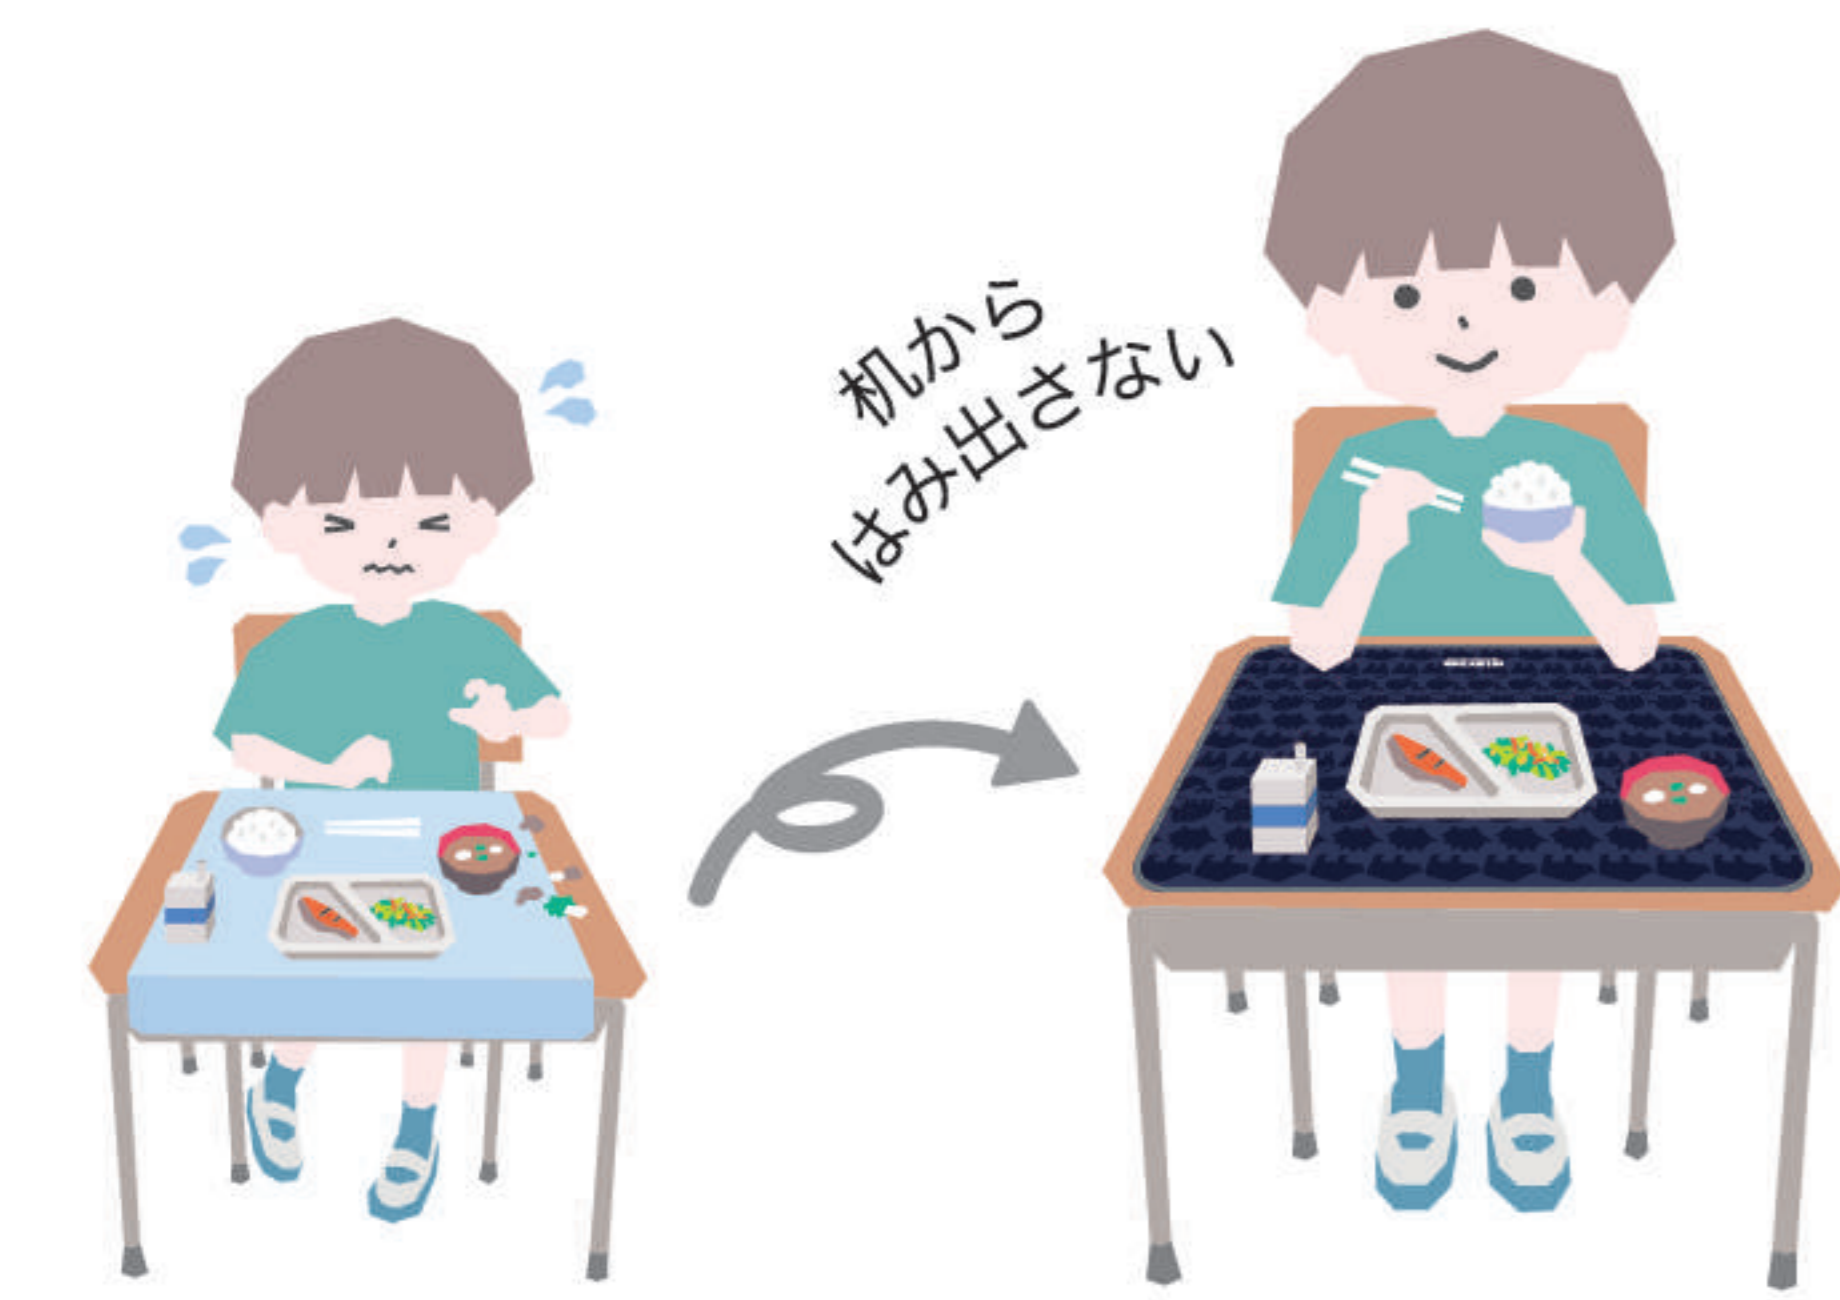

# 学校机にピッタリサイズ「給食ナフキン」

table napkin

HZ049NB

4 901478 196058

HZ013A

4 901478 188053

HZ013B

4 901478 188060