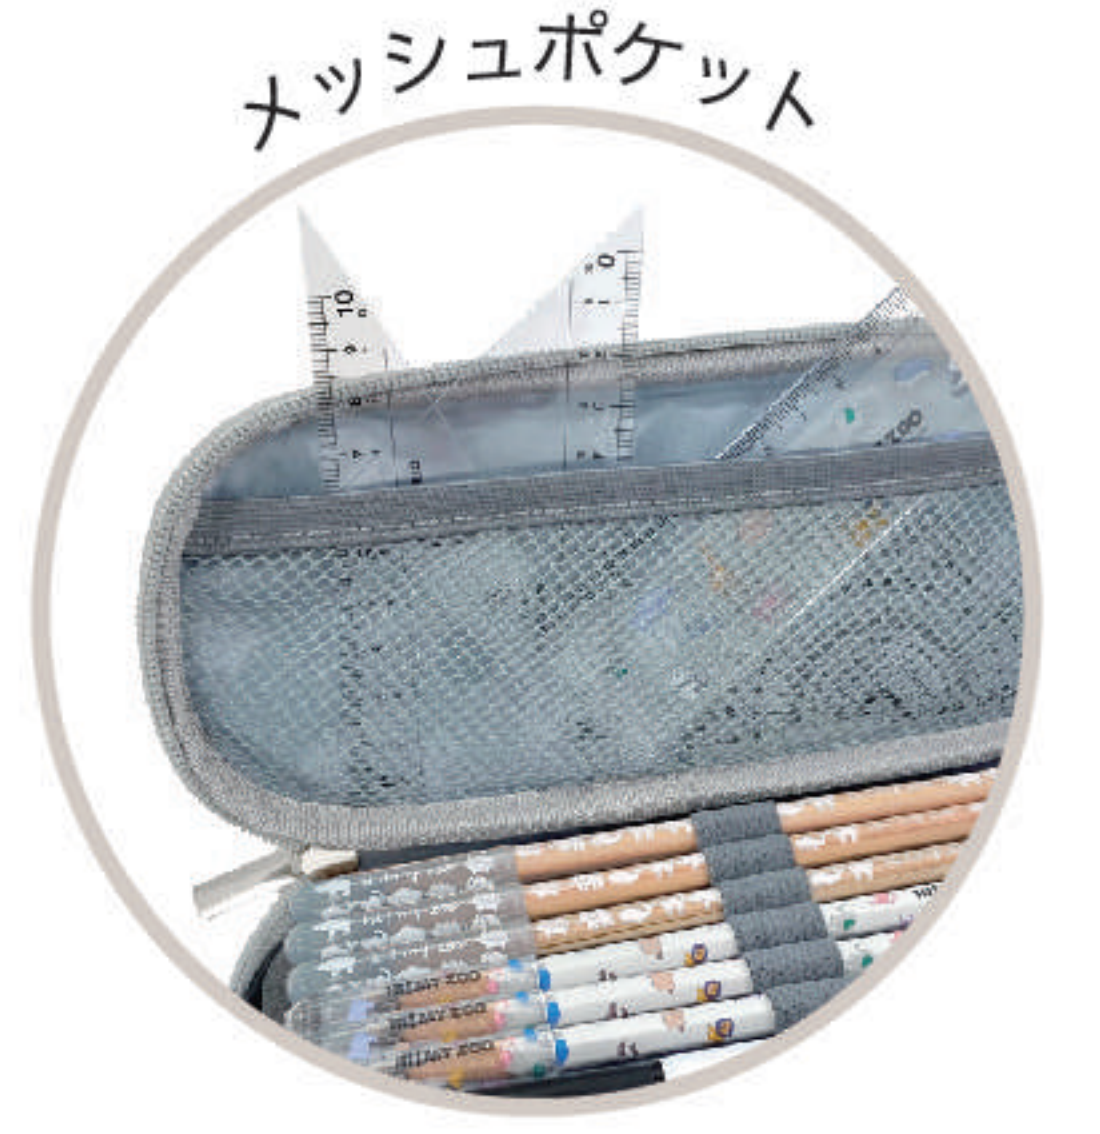

内地デザイン

メッシュポケット