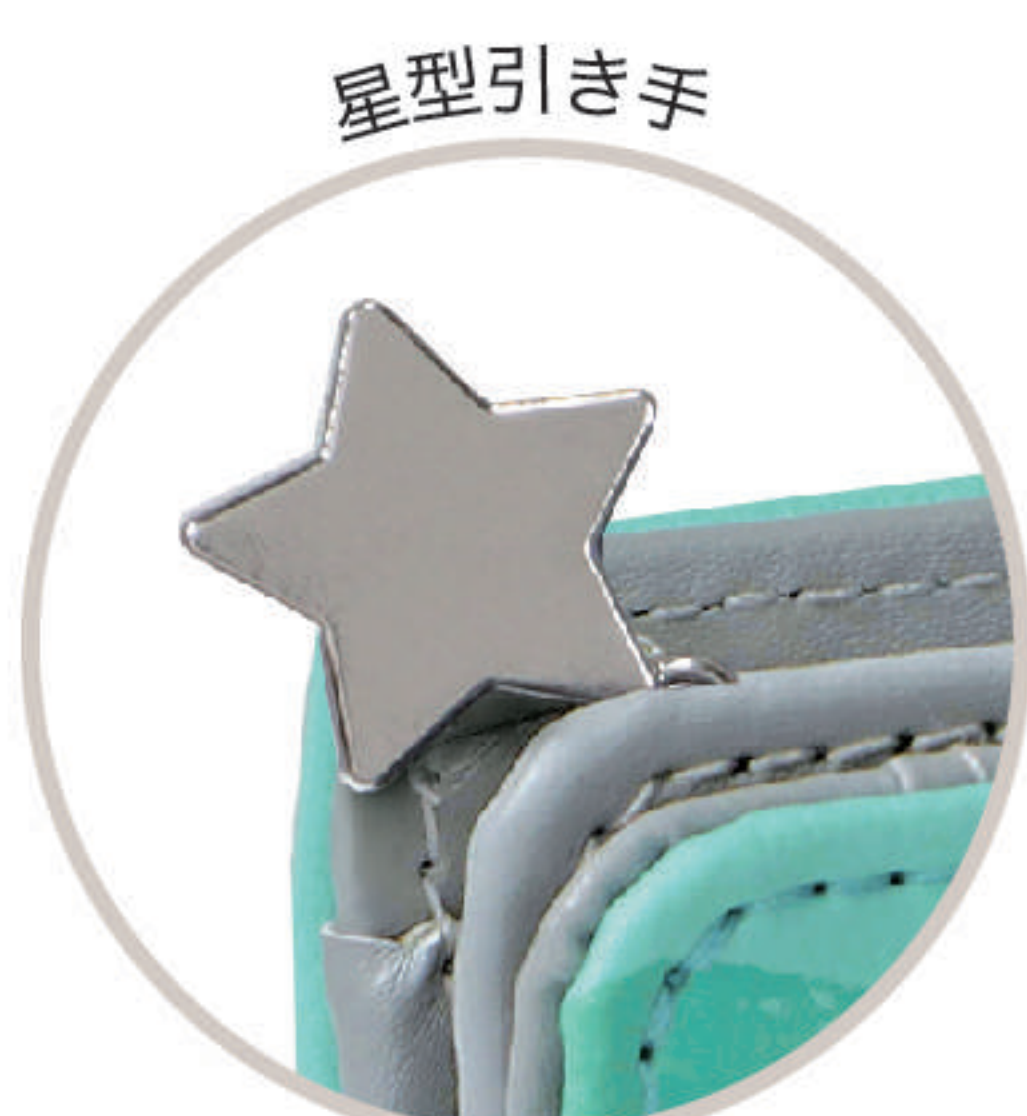

型押しワンポイントデザイン

HZ038

シングルウォレット

本体価格 1,800円(+消費税)

- 入数：3コ/BOX・90コ/カートン
- 出荷単位：3
- 本体：H80×W120×D20mm、45g
- 包装：H165×W80×D20mm、46g
- 材質：合成皮革、ポリエステル
- カートン：H275×W280×D350mm、4.6kg
- 特徴：コンパクトタイプ  
：型押しワンポイントデザイン  
：かわいい星型引き手

## 2つ折り「ウォレット」

wallet 

HZ039NB

HZ039BE

HZ039LB

HZ039MT

内側の仕様

星型引き手