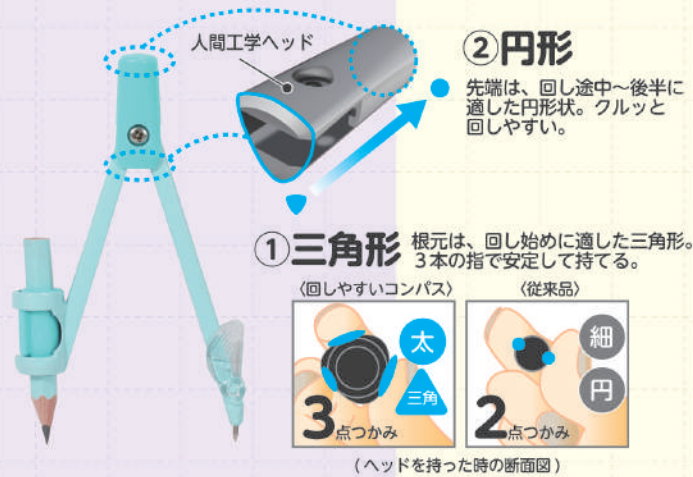

STAD since 1986

指にフィット!

キッズデザイン賞受賞商品

最大直径 30cm

回しやすい 算数コンパス

COMPASS

学校の授業にぴったり!

簡単 1

「人間工学ヘッド」で回しやすい。

★特許出願済★

三角形から円形に変化する太軸特殊形状!

※人間工学ヘッドとは、コンパスを回す時の指の形や動き方から設計した形状のヘッドです。

簡単 2

スライドするだけ鉛筆を固定!

★特許出願済★

鉛筆ホルダーのつまみを左に回すとゆるみ、右に回すと鉛筆が固定できます。

安全

安全な針カバー付

使わない時は針と鉛筆の芯先をおおって安全。紛失しない開閉式。

丈夫

丈夫なケース付