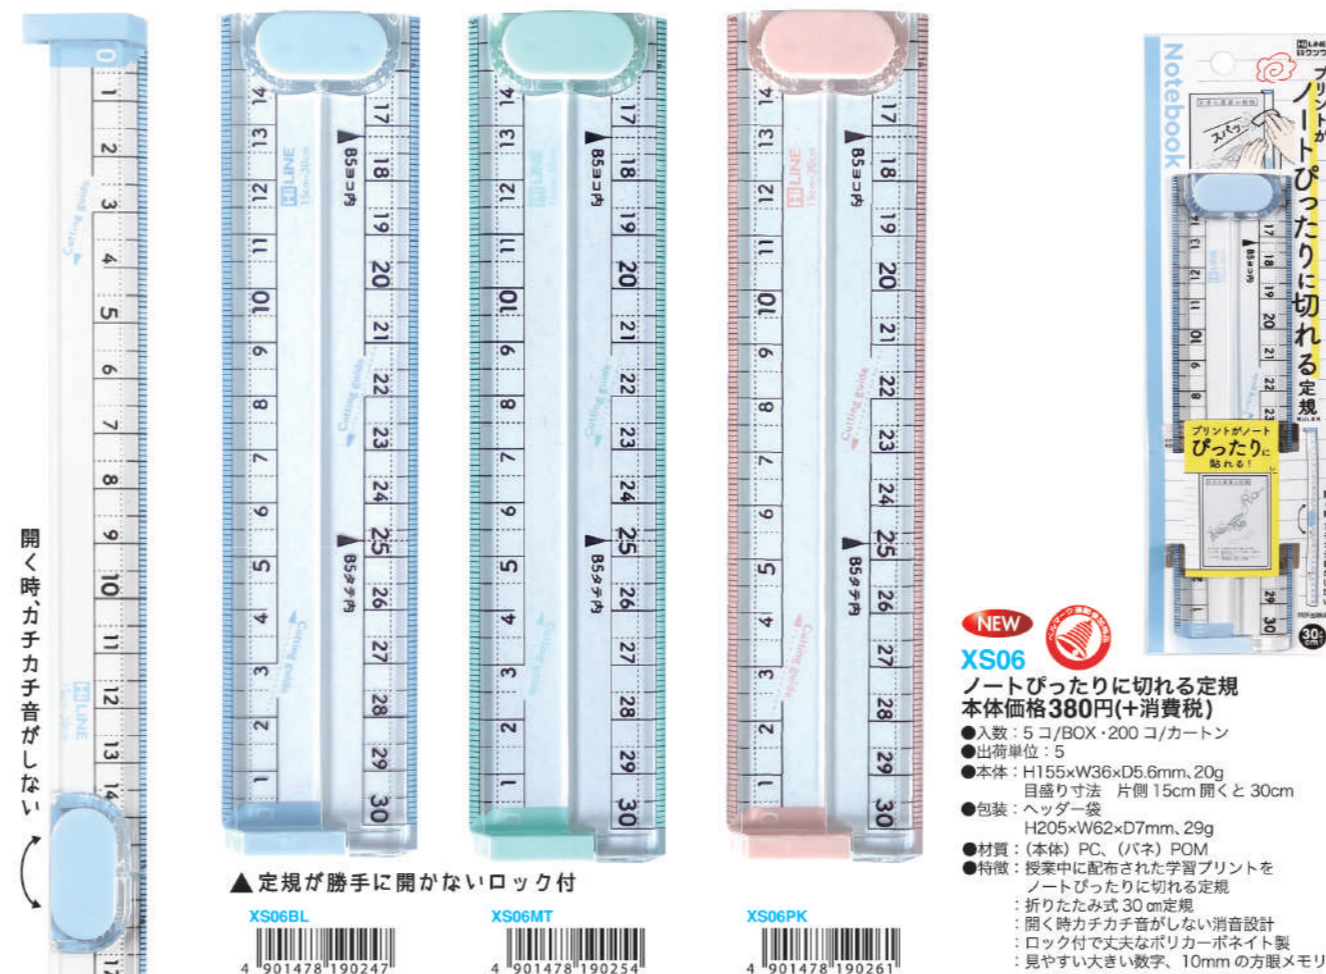

プリントが ノートぴったり 切れる定規

LINE

Notebook

簡単! ノートぴったり プリントが切れる!

使い方 定規のガイドの位置に合わせ、プリントに印をつけて2箇所切るだけ

▲定規が勝手に開かないロック付
XS06BL 4 901478*190247
XS06MT 4 901478*190254
XS06PK 4 901478*190261

NEW XS06
ノートぴったり
に切れる定規
本体価格380円(+消費税)
●入数: 5コ/BOX・200コ/カートン
●出荷単位: 5
●本体: H155×W36×D5.6mm, 20g
目盛り寸法 片側15cm開くと30cm
●包装: ヘッダー袋
H205×W62×D7mm, 29g
●材質: (本体) PC、(パネ) POM
●特徴: 授業中に配布された学習プリントを
ノートぴったり
に切れる定規
折たたみ式30cm定規
開く時カチカチ音がしない消音設計
ロック付で丈夫なポリカーボネイト製
見やすい大きい数字、10mmの方眼メモリ付

NEW XSX012
ノートぴったり
に切れる定規セット
本体価格11,400円(+消費税)
●出荷単位: 1
●D.Pサイズ: H370×W210×D190mm
●D.P仕様: ペーパーD.P、フック3本、ヒモ付、吊り下げ式、自立式
●セット明細

品番	品名	本体価格	入数
XS06BL	ノートぴったり に切れる定規ブルー	380円	10コ
XS06MT	ノートぴったり に切れる定規ミント	380円	10コ
XS06PK	ノートぴったり に切れる定規ピンク	380円	10コ

小中高生はプリントをノートによく貼っています

(現状)

- 学校では、板書を写す時間を短縮する為に配布プリントに書き込み、ノートに貼る授業が増えている。
- 授業中や休み時間にプリントをノートに貼って保管している(期末テスト後や月に1回のノート提出がある為)
- ノートよりもプリントの方が大きい為、そのまま貼れない(はみ出す長辺と短辺を10mmずつカットする必要がある)

●現役小学生のノート

科目: 理科・算数・社会・国語(全科目)