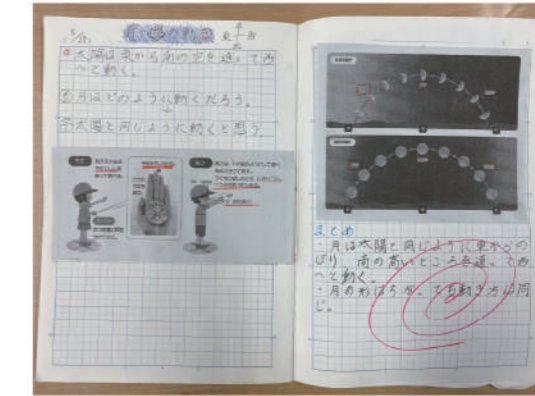

プリントが ノートぴったり 切れる定規

LINE

Notebook

簡単! ノートぴったり プリントが切れる!

使い方 定規のガイドの位置に合わせ、プリントに印をつけて2箇所切るだけ

▲定規が勝手に開かないロック付
XS06BL 4 901478*190247
XS06MT 4 901478*190254
XS06PK 4 901478*190261

NEW XS06
ノートぴったり
に切れる定規
本体価格380円(+消費税)
●入数: 5コ/BOX・200コ/カートン
●出荷単位: 5
●本体: H155×W36×D5.6mm, 20g
目盛り寸法 片側15cm開くと30cm
●包装: ヘッダー袋
H205×W62×D7mm, 29g
●材質: (本体) PC、(パネ) POM
●特徴: 授業中に配布された学習プリントを
ノートぴったり
に切れる定規
折たたみ式30cm定規
開く時カチカチ音がしない消音設計
ロック付で丈夫なポリカーボネイト製
見やすい大きい数字、10mmの方眼メモリ付

NEW XSX012
ノートぴったり
に切れる定規セット
本体価格11,400円(+消費税)
●出荷単位: 1
●D.Pサイズ: H370×W210×D190mm
●D.P仕様: ペーパーD.P、フック3本、ヒモ付、吊り下げ式、自立式
●セット明細

品番	品名	本体価格	入数
XS06BL	ノートぴったり に切れる定規ブルー	380円	10コ
XS06MT	ノートぴったり に切れる定規ミント	380円	10コ
XS06PK	ノートぴったり に切れる定規ピンク	380円	10コ

小中高生はプリントをノートによく貼っています

(現状)

- 学校では、板書を写す時間を短縮する為に配布プリントに書き込み、ノートに貼る授業が増えている。
- 授業中や休み時間にプリントをノートに貼って保管している(期末テスト後や月に1回のノート提出がある為)
- ノートよりもプリントの方が大きい為、そのまま貼れない(はみ出す長辺と短辺を10mmずつカットする必要がある)

●現役小学生のノート

科目: 理科・算数・社会・国語(全科目)