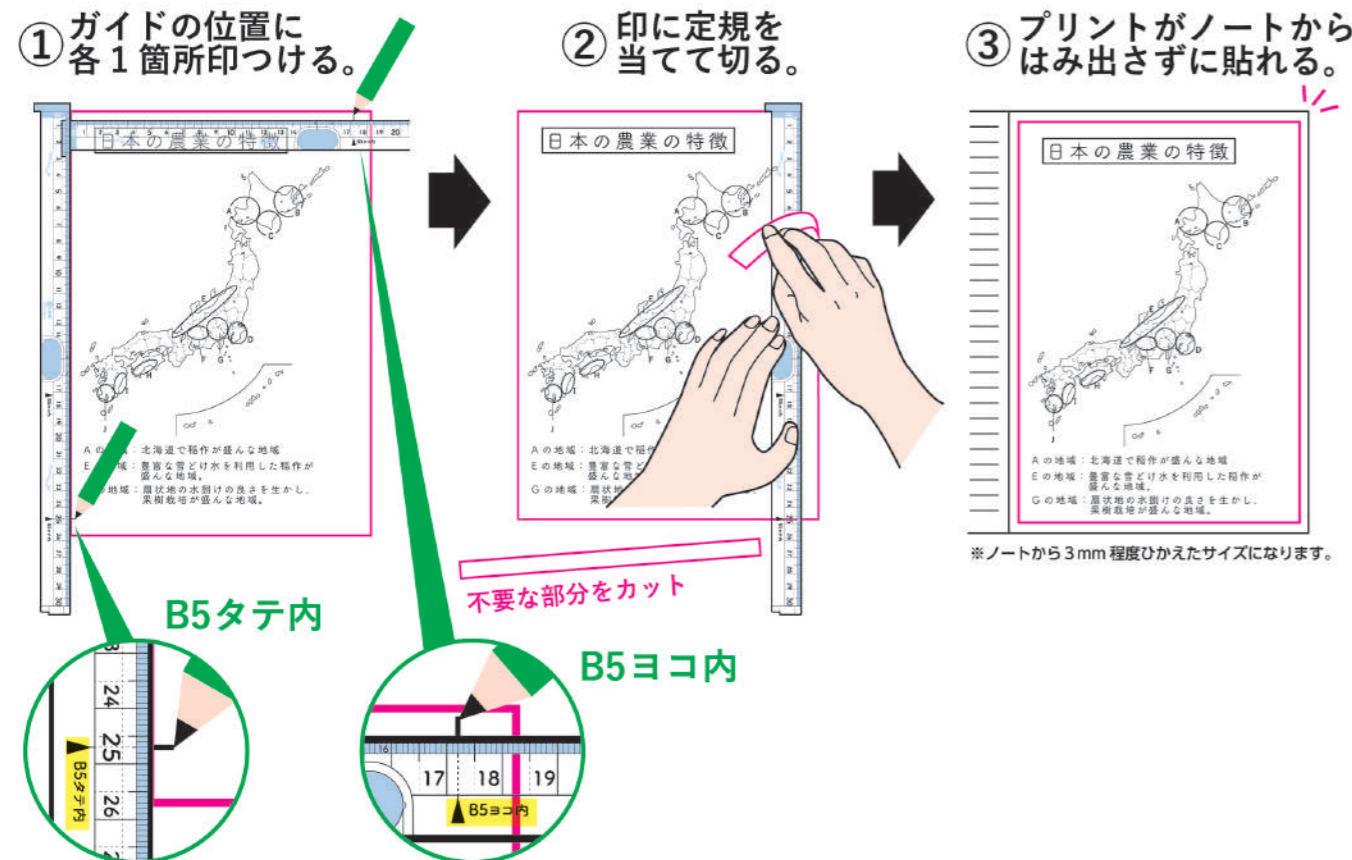

プリントが ノートぴったり 切れる定規

LINE

Notebook

簡単! ノートぴったり プリントが切れる!

使い方 定規のガイドの位置に合わせ、プリントに印をつけて2箇所切るだけ

▲定規が勝手に開かないロック付
XS06BL 4 901478*190247
XS06MT 4 901478*190254
XS06PK 4 901478*190261

NEW XS06
ノートぴったり
に切れる定規
本体価格380円(+消費税)
●入数: 5コ/BOX・200コ/カートン
●出荷単位: 5
●本体: H155×W36×D5.6mm, 20g
目盛り寸法 片側15cm開くと30cm
●包装: ヘッダー袋
H205×W62×D7mm, 29g
●材質: (本体) PC、(パネ) POM
●特徴: 授業中に配布された学習プリントを
ノートぴったり
に切れる定規
折たたみ式30cm定規
開く時カチカチ音がしない消音設計
ロック付で丈夫なポリカーボネイト製
見やすい大きい数字、10mmの方眼メモリ付

NEW XSX012
ノートぴったり
に切れる定規セット
本体価格11,400円(+消費税)
●出荷単位: 1
●D.Pサイズ: H370×W210×D190mm
●D.P仕様: ペーパーD.P、フック3本、ヒモ付、吊り下げ式、自立式
●セット明細

品番	品名	本体価格	入数
XS06BL	ノートぴったり に切れる定規ブルー	380円	10コ
XS06MT	ノートぴったり に切れる定規ミント	380円	10コ
XS06PK	ノートぴったり に切れる定規ピンク	380円	10コ

小中高生はプリントをノートによく貼っています

(現状)

- 学校では、板書を写す時間を短縮する為に配布プリントに書き込み、ノートに貼る授業が増えている。
- 授業中や休み時間にプリントをノートに貼って保管している(期末テスト後や月に1回のノート提出がある為)
- ノートよりもプリントの方が大きい為、そのまま貼れない(はみ出す長辺と短辺を10mmずつカットする必要がある)

●現役小学生のノート

科目: 理科・算数・社会・国語(全科目)