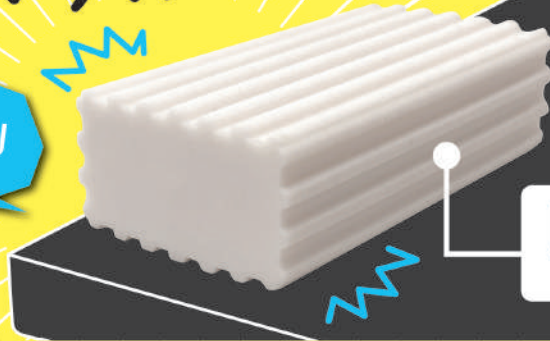

すべらない **合格** 消しゴム

Non slip eraser

机から
すべり落ちない!

ピタッ

凹凸があり
すべらない!

よく消えて
まとまる

受験にすべらない
ゲン担ぎ

昨年セット販売で好評の消しゴムが **待望の**

単品発売!!

新定番!

すべらないヒミツ

- ①表面に凹凸付
- ②特殊な配合の素材

※ケースにすべり止め加工はしていません
※ケースから外して使用してください

正面図

約40°の傾斜でもすべらない

※当社調べ

ピタッ

約40°

すべらない合格消しゴム

約20°

一般的な消しゴム

アクリル板に消しゴムを置き、平らな状態からアクリル板を徐々に傾けた角度の状態を測定