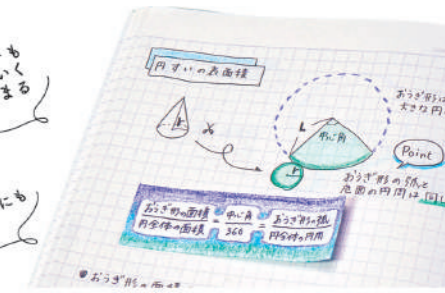

NEW

くりだし色鉛筆

第二弾!

クリクル Culicure

新感覚の色えんぴつ! 3色セットでトーンがまとまる♡

手帳のデコレーションにぴったり

第一弾!

くりだし色鉛筆

クリクル Culicure

手帳のデコレーションにぴったり

rose carmine light pink purple pink mint

muscat orange lemonade

DE002FU くりだし色鉛筆クリクル・フルティ 本体価格 400円(+消費税)

blue green darkchoco cream

DE002CH くりだし色鉛筆クリクル・チョコミ 本体価格 400円(+消費税)

blossom sumire beni

DE002MU くりだし色鉛筆クリクル・魅惑 本体価格 400円(+消費税)

blue clear blue coral

DE002CR くりだし色鉛筆クリクル・コーラル 本体価格 400円(+消費税)

lilac smoke green ishi

DE002KH くりだし色鉛筆クリクル・幾何学 本体価格 400円(+消費税)

emerald iris yuzu

DE002MN くりだし色鉛筆クリクル・モンスタ 本体価格 400円(+消費税)

SDE002 くりだし色鉛筆クリクルセット2 本体価格 12,000円(+消費税)

お試し用クリクル 1本付き

Table with 4 columns: 品番, 品名, 価格, 入数. Lists products DE002FU through DE002MN.

※表示価格には、消費税は含まれていません。

light blue light pink lemon

DE001PA くりだし色鉛筆クリクル・パステル 本体価格 400円(+消費税)

rose carmine light pink

DE001PK くりだし色鉛筆クリクル・ピンク 本体価格 400円(+消費税)

purple pink mint

DE001YU くりだし色鉛筆クリクル・ユニコーン 本体価格 400円(+消費税)

yellow gold silver

DE001RM くりだし色鉛筆クリクル・ムーン 本体価格 400円(+消費税)

ultramarine sky blue mint

DE001LA くりだし色鉛筆クリクル・オーロラ 本体価格 400円(+消費税)

brown red mint

DE001RE くりだし色鉛筆クリクル・レットロ 本体価格 400円(+消費税)

SDE001 くりだし色鉛筆クリクルセット 本体価格 12,000円(+消費税)

Table with 4 columns: 品番, 品名, 価格, 入数. Lists products DE001PA through DE001RE.

※表示価格には、消費税は含まれていません。

田 かつわ株式会社

営業本社 東大阪市長田中3丁目6-40 ☎(06)6745-5630 FAX(06)6745-5610

- List of branch locations: 札幌店, 広島店, 大塚物産部, 仙台店, 福岡店, 名古屋店, 外国部.

カテゴリーに掲載の商品は印刷色のため、実際の色とは異なる場合があります。 商品の改良などのため、予告無くデザイン・仕様などを変更する場合があります。