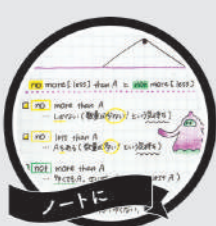

SDE002 くりだし色鉛筆クリクルセット2 本体価格 12,000円(+消費税)

お試し用クリクル 1本付き

Table with 4 columns: 品番, 品名, 価格, 入数. Lists products DE002FU through DE002MN.

※表示価格には、消費税は含まれていません。

light blue light pink lemon

DE001PA くりだし色鉛筆クリクル・パステル 本体価格 400円(+消費税)