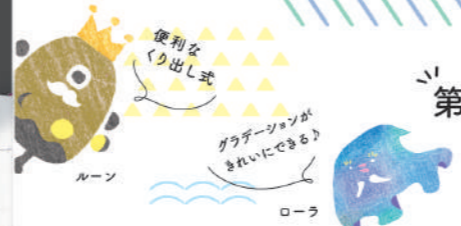

NEW

くりだし色鉛筆

第二弾!

クリクル Culicure

新感覚の色えんぴつ! 3色セットでトーンがまとまる♡

手帳のデコレーションにぴったり

第一弾!

くりだし色鉛筆

クリクル Culicure

手帳のデコレーションにぴったり

rose carmine light pink purple pink mint

muscat orange lemonade

DE002FU くりだし色鉛筆クリクル・フルティ 本体価格 400円(+消費税)

blue green darkchoco cream

DE002CH くりだし色鉛筆クリクル・チョコミ 本体価格 400円(+消費税)

blossom sumire beni